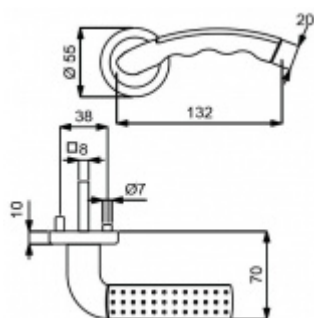

Klika je osazena pevně na rozetě s bajonetovým mechanismem.

Kování je vyrobeno z masivní mosazi s povrchem v kombinaci nerez vzhled/chrom.

Kování je možné použít také pro interiérové dveře s vysokým zatížením ve veřejných objektech.

Cylindrická vložka

WC uzamykání

Sada klika/rozeta

- 12 let záruka na funkci
- Objektové provedení i pro standardní interiérové dveře
- Ocelová konstrukce pod rozetami
- Extrémně rychlá a bezchybná montáž
- Klika pevně spojená s rozetou a pružinovým mechanismem.

Sada kování obsahuje spojovací materiál a čtyřhran pro tloušťku dveří 38-42 mm.

Větší tloušťka dveří je možná dle zadání. Příplatek cca 100,- Kč / sada

Čtyřhran u WC zamykání má rozměr 8x8 mm.

Klika/koule - levá