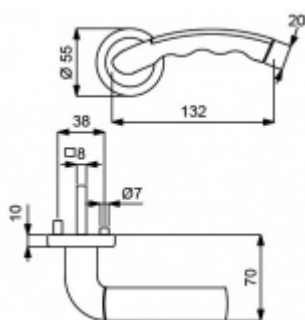

Produktový list

platný k 25. 8. 2024

luxusnikovani.cz
DELIVERED BY EFB

Cylindrická vložka

Südmetall Godzilla-R, nerez vzhled/chrom, 4. objektová třída

Sada kování pro interiérové dveře v objektovém standardu dle EN 1906 (4. třída)

Klika je osazena pevně na rozetě s bajonetovým mechanismem.

Kování je vyrobeno z masivní mosazi s povrchem v kombinaci nerez vzhled/chrom.

Kování je možné použít také pro interiérové dveře s vysokým zatížením ve veřejných objektech.

- 12 let záruka na funkci
- Objektové provedení i pro standardní interiérové dveře
- Ocelová konstrukce pod rozetami
- Extrémně rychlá a bezchybná montáž
- Klika pevně spojená s rozetou a pružinovým mechanismem.

Sada kování obsahuje spojovací materiál a čtyřhran pro tloušťku dveří 38-42 mm.

Větší tloušťka dveří je možná dle zadání. Příplatek cca 100,- Kč / sada

Čtyřhran u WC zamykání má rozměr 8x8 mm.