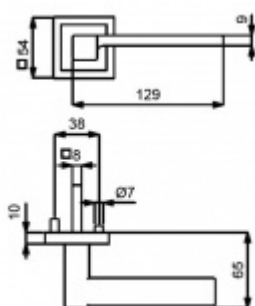

Produktový list

platný k 28. 7. 2024

luxusnikovani.cz
DELIVERED BY EFB