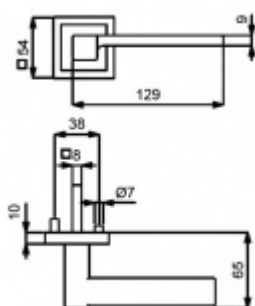

Produktový list

platný k 1. 9. 2024

luxusnikovani.cz
DELIVERED BY EFB