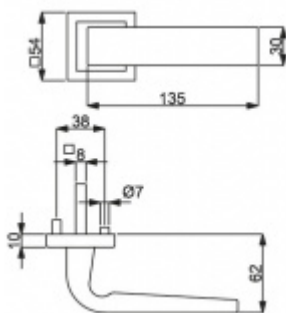

Produktový list

platný k 23. 7. 2024

luxusnikovani.cz
DELIVERED BY EFB

Cylindrická vložka

Südmetal Phönix Square-R, nerez vzhled, 4. objektová třída klika / klika, Cylindrická vložka, Moderní design

ID produktu: 14653

PLU: 32.56.5360

Sada kování pro interiérové dveře v objektovém standardu dle EN 1906 (4. třída)

Klika je osazena pevně na rozetě s bajonetovým mechanismem.

Kování je vyrobeno z masivní mosazi s povrchovou úpravou nerez vzhled.

Kování je možné použít také pro interiérové dveře s vysokým zatížením ve veřejných objektech.

- 12 let záruka na funkci
- Objektové provedení i pro standardní interiérové dveře
- Ocelová konstrukce pod rozetami
- Extrémně rychlá a bezchybná montáž
- Klika pevně spojená s rozetou a pružinovým mechanismem.

Sada kování obsahuje spojovací materiál a čtyřhran pro tloušťku dveří 38-42 mm.

Větší tloušťka dveří je možná dle zadání. Příplatek cca 100,- Kč / sada

Čtyřhran u WC zamykání má rozměr 8x8 mm.