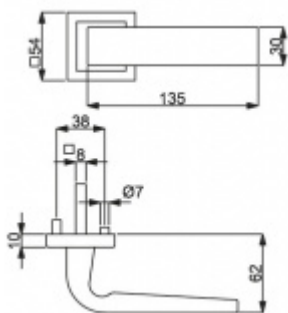

Produktový list

platný k 25. 8. 2024

luxusnikovani.cz
DELIVERED BY EFB

Cylindrická vložka

WC zamykáč

Sada kliky/koule

Súdmetall Phönix Square-R, nerez vzhled, 4. objektová třída Klika/koule - levá, Cylindrická vložka, Moderní design

ID produktu: 14651

PLU: 32.56.5380

Sada kování pro interiérové dveře v objektovém standardu dle EN 1906 (4. třída)

Klika je osazena pevně na rozetě s bajonetovým mechanismem.

Kování je vyrobeno z masivní mosazi s povrchovou úpravou nerez vzhled.

Sada kování obsahuje spojovací materiál a čtyřhran pro tloušťku dveří 38-42 mm.

Větší tloušťka dveří je možná dle zadání. Příplatek cca 100,- Kč / sada

Čtyřhran u WC zamykání má rozměr 8x8 mm.

Vaše cena bez DPH