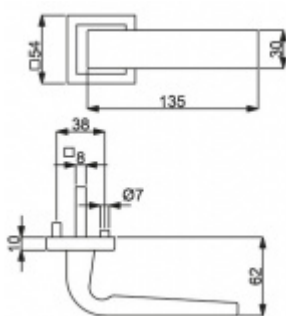

Cylindrická vložka

- 12 let záruka na funkci
- Objektové provedení i pro standardní interiérové dveře
- Ocelová konstrukce pod rozetami
- Extrémně rychlá a bezchybná montáž
- Klika pevně spojená s rozetou a pružinovým mechanismem.

Sada kování obsahuje spojovací materiál a čtyřhran pro tloušťku dveří 38-42 mm.

Větší tloušťka dveří je možná dle zadání. Příplatek cca 100,- Kč / sada

Čtyřhran u WC zamykání má rozměr 8x8 mm.