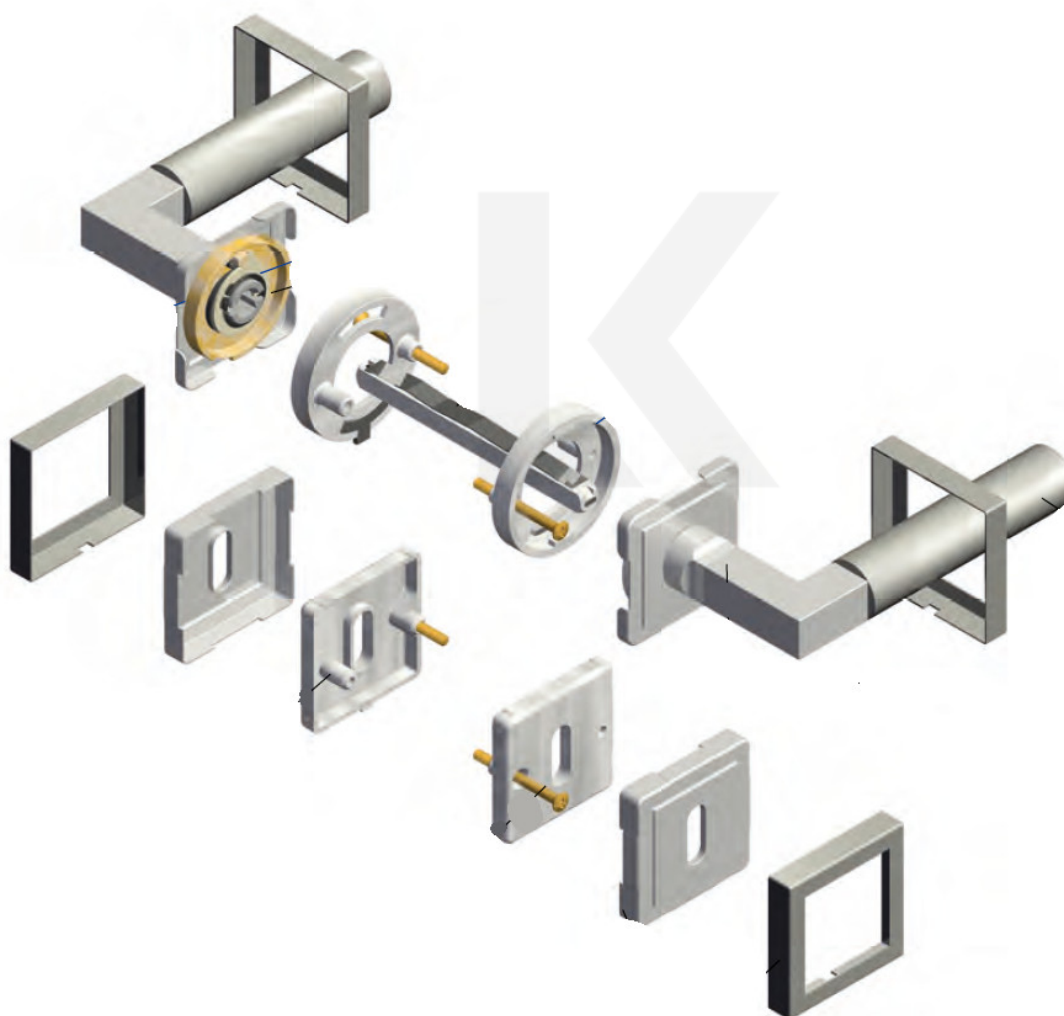

Vaše cena bez DPH

3 530 Kč

Vaše cena s DPH

4 271,3 Kč

Zobrazit produkt

TECHNICKÉ DETAILY