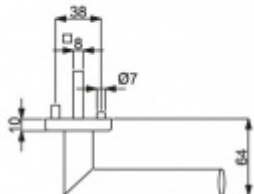

Produktový list

platný k 23. 7. 2024

luxusnikovani.cz
DELIVERED BY EFB