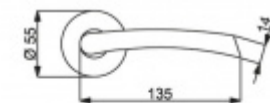

Produktový list

platný k 23. 7. 2024

luxusnikovani.cz
DELIVERED BY EFB