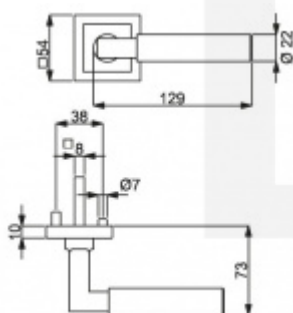

Súdmetall Alaska Square-R, chrom leštěný, 4. objektová třída klika / klika, Obyčejný klíč, Moderní design

ID produktu: 14612

PLU: 32.56.8100

Sada kování pro interiérové dveře v objektovém standardu dle EN 1906 (4. třída)

Klika je osazena pevně na rozetě s bajonetovým mechanismem.

Kování je vyrobeno z masivní mosazi s povrchovou úpravou lesk.

Kování je možné použít také pro interiérové dveře s vysokým zatížením ve veřejných objektech.

Sada lišty/souše