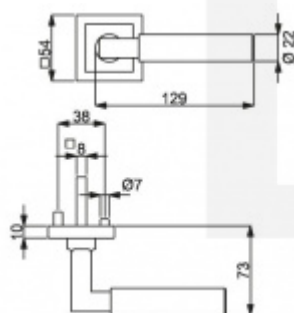

Súdmetall Alaska Square-R, chrom leštěný, 4. objektová třída Klika/koule - levá, Cylindrická vločka, Moderní design

ID produktu: 14611

PLU: 32.56.8130

Sada kování pro interiérové dveře v objektovém standardu dle EN 1906 (4. třída)

Klika je osazena pevně na rozetě s bajonetovým mechanismem.

Kování je vyrobeno z masivní mosazi s povrchovou úpravou lesk.

Kování je možné použít také pro interiérové dveře s vysokým zatížením ve veřejných objektech.

Sada kliky/koule