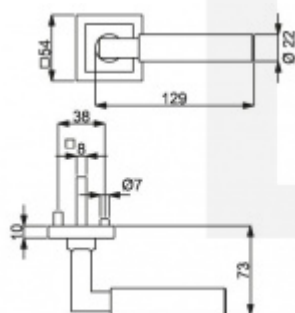

Súdmetall Alaska Square-R, chrom leštěný, 4. objektová třída Kliku/koule - levá, Cylindrická vločka, Moderní design

ID produktu: 14611

PLU: 32.56.8130

Sada kování pro interiérové dveře v objektovém standardu dle EN 1906 (4. třída)

Klika je osazena pevně na rozetě s bajonetovým mechanismem.

Kování je vyrobeno z masivní mosazi s povrchovou úpravou lesk.

Kování je možné použít také pro interiérové dveře s vysokým zatížením ve veřejných objektech.

Sada kliky/koule