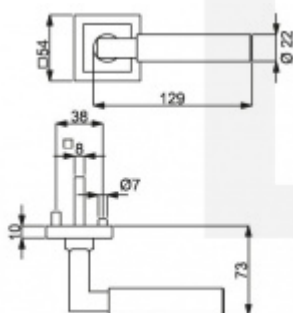

Súdmetall Alaska Square-R, chrom leštěný, 4. objektová třída Kliku/koule - pravá, Cylindrická vločka, Moderní design

ID produktu: 14610

PLU: 32.56.8120

Sada kování pro interiérové dveře v objektovém standardu dle EN 1906 (4. třída)

Klika je osazena pevně na rozetě s bajonetovým mechanismem.

Kování je vyrobeno z masivní mosazi s povrchovou úpravou lesk.

Kování je možné použít také pro interiérové dveře s vysokým zatížením ve veřejných objektech.