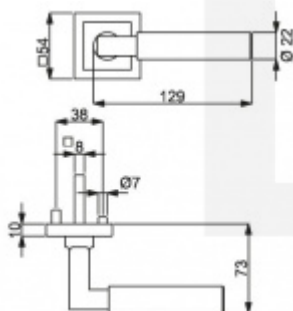

Súdmetall Alaska Square-R, chrom leštěný, 4. objektová třída Kliku/koule - pravá, Cylindrická vločka, Moderní design

ID produktu: 14610

PLU: 32.56.8120

Sada kování pro interiérové dveře v objektovém standardu dle EN 1906 (4. třída)

Klika je osazena pevně na rozetě s bajonetovým mechanismem.

Kování je vyrobeno z masivní mosazi s povrchovou úpravou lesk.

Kování je možné použít také pro interiérové dveře s vysokým zatížením ve veřejných objektech.