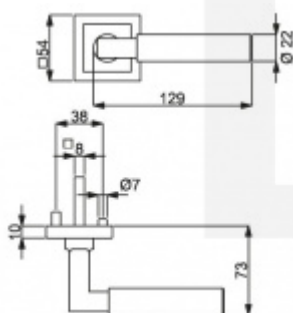

Südmetail Alaska Square-R, chrom leštěný, 4. objektová třída klika / klika, WC uzamykání, Moderní design

ID produktu: 14608

PLU: 32.56.8140

Sada kování pro interiérové dveře v objektovém standardu dle EN 1906 (4. třída)

Klika je osazena pevně na rozetě s bajonetovým mechanismem.

Kování je vyrobeno z masivní mosazi s povrchovou úpravou lesk.

Kování je možné použít také pro interiérové dveře s vysokým zatížením ve veřejných objektech.

Sada klíky/kouče