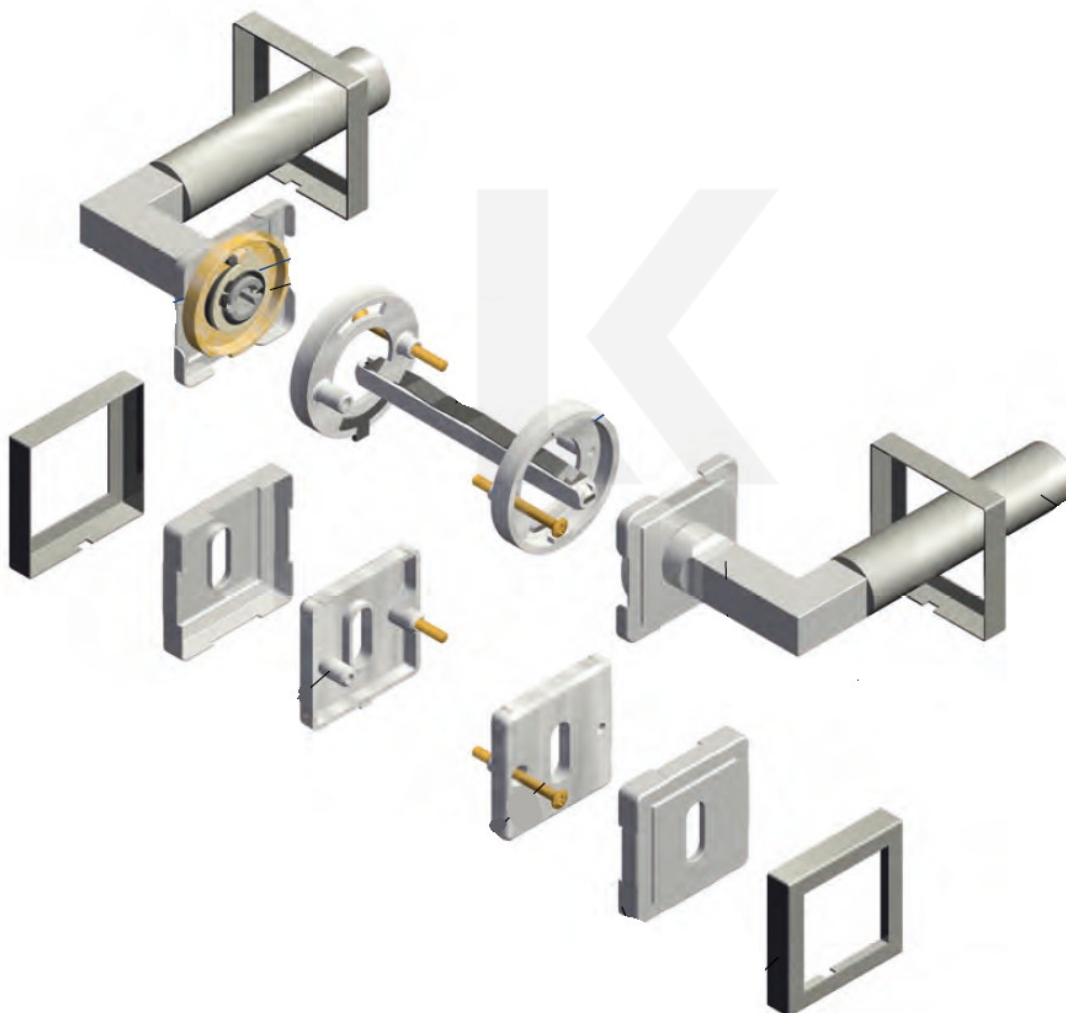

Vaše cena bez DPH

4 440 Kč

Vaše cena s DPH

5 372,4 Kč

Zobrazit produkt

TECHNICKÉ DETAILY