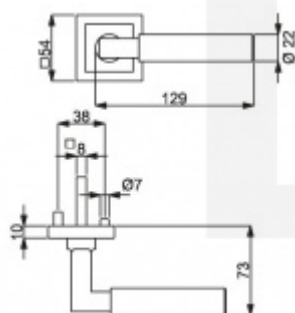

Súdmetall Alaska Square-R, chrom leštěný, 4. objektová třída

Sada kování pro interiérové dveře v objektovém standardu dle EN 1906 (4. třída)

Klika je osazena pevně na rozetě s bajonetovým mechanismem.

Kování je vyrobeno z masivní mosazi s povrchovou úpravou lesk.

Kování je možné použít také pro interiérové dveře s vysokým zatížením ve veřejných objektech.

Sada klíčky/rozetě