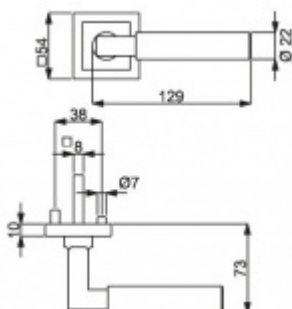

Produktový list

platný k 4. 11. 2024

luxusnikovani.cz
DELIVERED BY EFB

Cylindrická vložka

Súdmetall Alaska Square-R, mosaz lakovaná, 4. objektová třída Kliky/koule - pravá, Cylindrická vložka, Moderní design

ID produktu: 14604

PLU: 32.56.7620

Sada kování pro interiérové dveře v objektovém standardu dle EN 1906 (4. třída)

Klika je osazena pevně na rozetě s bajonetovým mechanismem.

Kování je vyrobeno z masivní mosazi s povrchovou úpravou lesk.

Kování je možné použít také pro interiérové dveře s vysokým zatížením ve veřejných objektech.

- 12 let záruka na funkci
- Objektové provedení i pro standardní interiérové dveře
- Ocelová konstrukce pod rozetami
- Extrémně rychlá a bezchybná montáž
- Klika pevně spojená s rozetou a pružinovým mechanismem.

Sada kování obsahuje spojovací materiál a čtyřhran pro tloušťku dveří 38-42 mm.

Větší tloušťka dveří je možná dle zadání. Příplatek cca 100,- Kč / sada

Čtyřhran u WC zamykání má rozměr 8x8 mm.