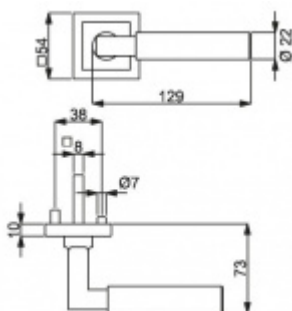

Produktový list

platný k 4. 11. 2024

luxusnikovani.cz
DELIVERED BY EFB

Cylindrická vložka

Südmetal Alaska Square-R, mosaz lakovaná, 4. objektová třída klika / klika, Obyčejný klíč, Moderní design

ID produktu: 14602

PLU: 32.56.7600

Sada kování pro interiérové dveře v objektovém standardu dle EN 1906 (4. třída)

Klika je osazena pevně na rozetě s bajonetovým mechanismem.

Kování je vyrobeno z masivní mosazi s povrchovou úpravou lesk.

Kování je možné použít také pro interiérové dveře s vysokým zatížením ve veřejných objektech.

- 12 let záruka na funkci
- Objektové provedení i pro standardní interiérové dveře
- Ocelová konstrukce pod rozetami
- Extrémně rychlá a bezchybná montáž
- Klika pevně spojená s rozetou a pružinovým mechanismem.

Sada kování obsahuje spojovací materiál a čtyřhran pro tloušťku dveří 38-42 mm.

Větší tloušťka dveří je možná dle zadání. Příplatek cca 100,- Kč / sada

Čtyřhran u WC zamykání má rozměr 8x8 mm.