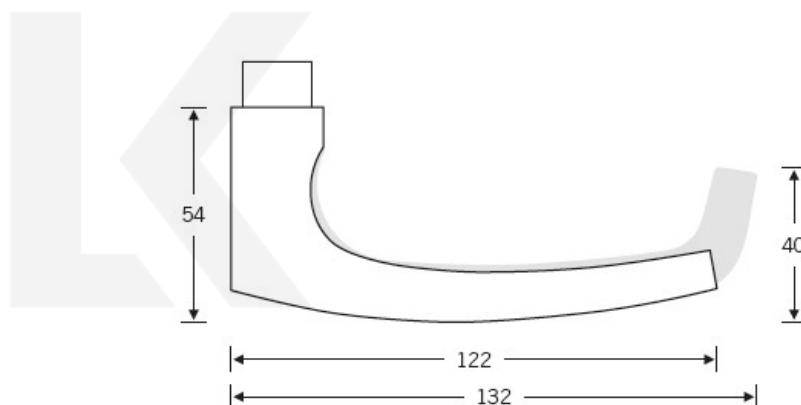

## Kování FSB 12 1015 ASL Bronz masivní s patinou, klika / koule, Cylindrická vložka

**FSB**

ID produktu: 145

Domníváme se, že základní tvar naší kliky 1015 byl stvořen v roce 1903 společností nazvanou Wehag. Současná verze je upravena Johannesem Potentem. Klika padne příjemně do ruky, protože nemá žádnou ostrou hranu. Tento model je velmi oblíben v Holandsku. Klika je dostupná v hliníku, nerezí a čistém bronzu.