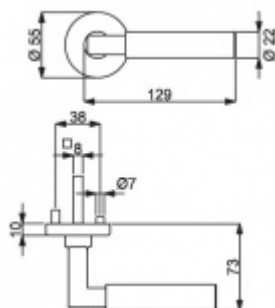

Produktový list

platný k 4. 11. 2024

luxusnikovani.cz
DELIVERED BY EFB

Cylindrická vložka