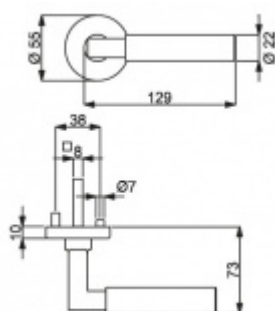

Produktový list

platný k 25. 8. 2024

luxusnikovani.cz
DELIVERED BY EFB

Cylindrická vložka