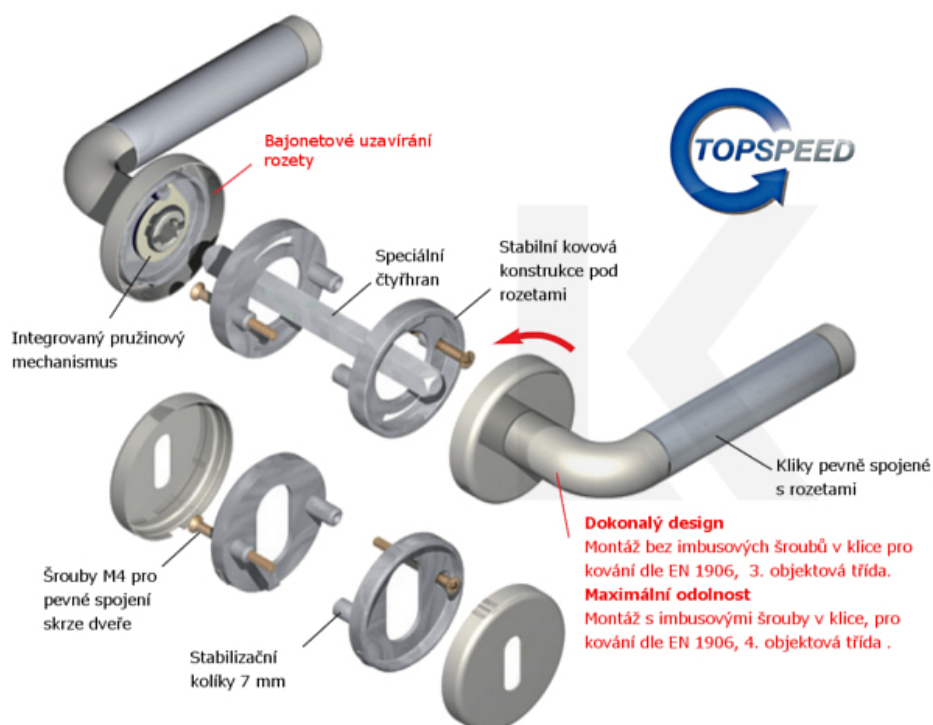

Vaše cena bez DPH

180,98 €

Vaše cena s DPH

218,98 €

Zobrazit produkt

TECHNICKÉ DETAILY