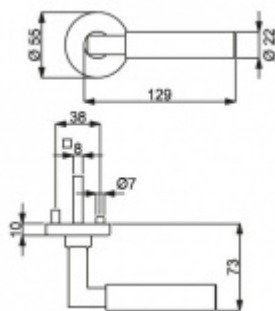

Produktový list

platný k 25. 8. 2024

luxusnikovani.cz
DELIVERED BY EFB

Cylindrická vložka