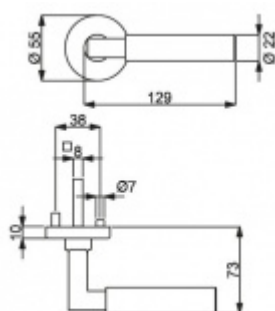

Produktový list

platný k 4. 11. 2024

luxusnikovani.cz
DELIVERED BY EFB

Cylindrická vložka