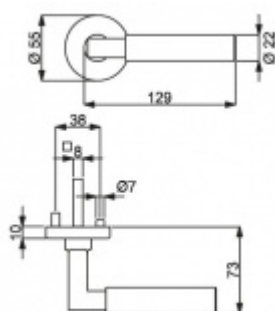

Cylindrická vložka

- 12 let záruka na funkci
- Objektové provedení i pro standardní interiérové dveře
- Ocelová konstrukce pod rozetami
- Extrémně rychlá a bezchybná montáž
- Klika pevně spojená s rozetou a pružinovým mechanismem.

Sada kování obsahuje spojovací materiál a čtyřhran pro tloušťku dveří 38-42 mm.

Větší tloušťka dveří je možná dle zadání. Příplatek cca 100,- Kč / sada

Čtyřhran u WC zamykání má rozměr 8x8 mm.