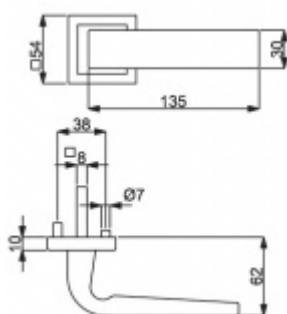

Produktový list

platný k 25. 8. 2024

luxusnikovani.cz
DELIVERED BY EFB

Cylindrická vložka

Südmetal Paris Square-R, nerez vzhled, 4. objektová třída klika / klika, Obyčejný klíč, Moderní design

ID produktu: 14588

PLU: 32.56.5200

Sada kování pro interiérové dveře v objektovém standardu dle EN 1906 (4. třída)

Klika je osazena pevně na rozetě s bajonetovým mechanismem.

Kování je vyrobeno z masivní mosazi s povrchovou úpravou nerez vzhled.

Kování je možné použít také pro interiérové dveře s vysokým zatížením ve veřejných objektech.

- 12 let záruka na funkci
- Objektové provedení i pro standardní interiérové dveře
- Ocelová konstrukce pod rozetami
- Extrémně rychlá a bezchybná montáž
- Klika pevně spojená s rozetou a pružinovým mechanismem.

Sada kování obsahuje spojovací materiál a čtyřhran pro tloušťku dveří 38-42 mm.

Větší tloušťka dveří je možná dle zadání. Příplatek cca 100,- Kč / sada

Čtyřhran u WC zamykání má rozměr 8x8 mm.