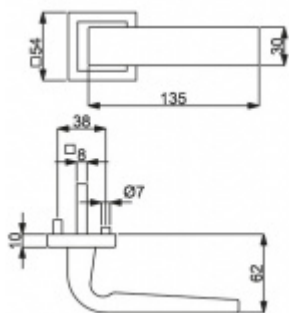

Produktový list

platný k 25. 8. 2024

luxusnikovani.cz
DELIVERED BY EFB

Cylindrická vložka

Südmetal Paris Square-R, nerez vzhled, 4. objektová třída klika / klika, WC uzamykání, Moderní design

ID produktu: 14584

PLU: 32.56.5240

Sada kování pro interiérové dveře v objektovém standardu dle EN 1906 (4. třída)

Klika je osazena pevně na rozetě s bajonetovým mechanismem.

Kování je vyrobeno z masivní mosazi s povrchovou úpravou nerez vzhled.

Kování je možné použít také pro interiérové dveře s vysokým zatížením ve veřejných objektech.

- 12 let záruka na funkci
- Objektové provedení i pro standardní interiérové dveře
- Ocelová konstrukce pod rozetami
- Extrémně rychlá a bezchybná montáž
- Klika pevně spojená s rozetou a pružinovým mechanismem.

Sada kování obsahuje spojovací materiál a čtyřhran pro tloušťku dveří 38-42 mm.

Větší tloušťka dveří je možná dle zadání. Příplatek cca 100,- Kč / sada

Čtyřhran u WC zamykání má rozměr 8x8 mm.