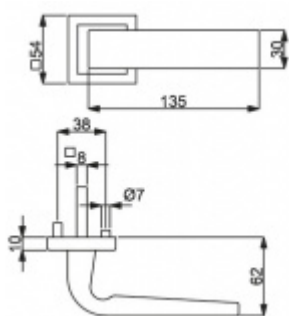

Cylindrická vložka

WC zámkyčíslo

Sada klíčů/číslo

- 12 let záruka na funkci
- Objektové provedení i pro standardní interiérové dveře
- Ocelová konstrukce pod rozetami
- Extrémně rychlá a bezchybná montáž
- Klika pevně spojená s rozetou a pružinovým mechanismem.

Sada kování obsahuje spojovací materiál a čtyřhran pro tloušťku dveří 38-42 mm.

Větší tloušťka dveří je možná dle zadání. Příplatek cca 100,- Kč / sada

Čtyřhran u WC zamykání má rozměr 8x8 mm.

Klika/koule - levá

[Südmetail Paris Square-R, nerez vzhled, 4. objektová třída](#)
[klika / klika, WC uzamykání, Moderní design](#)

DETAIL

5 pracovních dní **3 985 Kč bez DPH**
4 821,86 Kč s DPH