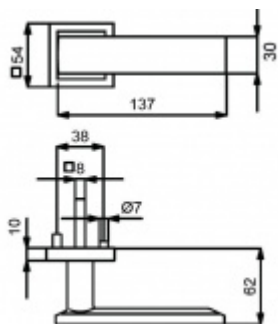

Produktový list

platný k 22. 7. 2024

luxusnikovani.cz
DELIVERED BY EFB

Südmetail Centurio Square-R, chrom leštěný, 4. objektová třída Klika/koule - pravá, Cylindrická vložka, Moderní design

ID produktu: 14562

PLU: 32.56.8420

Sada kování pro interiérové dveře v objektovém standardu dle EN 1906 (4. třída)

Klika je osazena pevně na rozetě s bajonetovým mechanismem.

Kování je vyrobeno z masivní mosazi s povrchovou úpravou nerez vzhled nebo chrom leštěný.

Kování je možné použít také pro interiérové dveře s vysokým zatížením ve veřejných objektech.

- 12 let záruka na funkci
- Objektové provedení i pro standardní interiérové dveře
- Ocelová konstrukce pod rozetami
- Extrémně rychlá a bezchybná montáž
- Klika pevně spojená s rozetou a pružinovým mechanismem.

Sada kování obsahuje spojovací materiál a čtyřhran pro tloušťku dveří 38-42 mm.

Větší tloušťka dveří je možná dle zadání. Příplatek cca 100,- Kč / sada

Čtyřhran u WC zamykání má rozměr 8x8 mm.