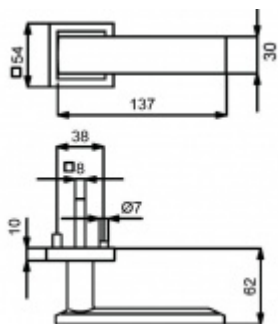

Produktový list

platný k 25. 8. 2024

luxusnikovani.cz
DELIVERED BY EFB

Südmetail Centurio Square-R, chrom leštěný, 4. objektová třída Klika/koule - pravá, Cylindrická vložka, Moderní design

ID produktu: 14562

PLU: 32.56.8420

Sada kování pro interiérové dveře v objektovém standardu dle EN 1906 (4. třída)

Klika je osazena pevně na rozetě s bajonetovým mechanismem.

Kování je vyrobeno z masivní mosazi s povrchovou úpravou nerez vzhled nebo chrom leštěný.

Kování je možné použít také pro interiérové dveře s vysokým zatížením ve veřejných objektech.

- 12 let záruka na funkci
- Objektové provedení i pro standardní interiérové dveře
- Ocelová konstrukce pod rozetami
- Extrémně rychlá a bezchybná montáž
- Klika pevně spojená s rozetou a pružinovým mechanismem.

Sada kování obsahuje spojovací materiál a čtyřhran pro tloušťku dveří 38-42 mm.

Větší tloušťka dveří je možná dle zadání. Příplatek cca 100,- Kč / sada

Čtyřhran u WC zamykání má rozměr 8x8 mm.