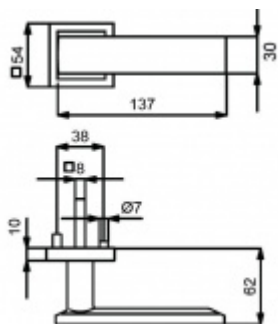

Produktový list

platný k 3. 7. 2024

luxusnikovani.cz
DELIVERED BY EFB

Südmetail Centurio Square-R, chrom leštěný, 4. objektová třída klika / klika, Cylindrická vložka, Moderní design

ID produktu: 14561

PLU: 32.56.8410

Sada kování pro interiérové dveře v objektovém standardu dle EN 1906 (4. třída)

Klika je osazena pevně na rozetě s bajonetovým mechanismem.

Kování je vyrobeno z masivní mosazi s povrchovou úpravou nerez vzhled nebo chrom leštěný.

Kování je možné použít také pro interiérové dveře s vysokým zatížením ve veřejných objektech.

- 12 let záruka na funkci
- Objektové provedení i pro standardní interiérové dveře
- Ocelová konstrukce pod rozetami
- Extrémně rychlá a bezchybná montáž
- Klika pevně spojená s rozetou a pružinovým mechanismem.

Sada kování obsahuje spojovací materiál a čtyřhran pro tloušťku dveří 38-42 mm.

Větší tloušťka dveří je možná dle zadání. Příplatek cca 100,- Kč / sada

Čtyřhran u WC zamykání má rozměr 8x8 mm.