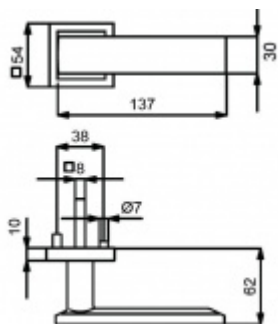

Produktový list

platný k 3. 11. 2024

luxusnikovani.cz
DELIVERED BY EFB

Südmetail Centurio Square-R, chrom leštěný, 4. objektová třída klika / klika, WC uzamykání, Moderní design

ID produktu: 14560

PLU: 32.56.8440

Sada kování pro interiérové dveře v objektovém standardu dle EN 1906 (4. třída)

Klika je osazena pevně na rozetě s bajonetovým mechanismem.

Kování je vyrobeno z masivní mosazi s povrchovou úpravou nerez vzhled nebo chrom leštěný.

Kování je možné použít také pro interiérové dveře s vysokým zatížením ve veřejných objektech.

- 12 let záruka na funkci
- Objektové provedení i pro standardní interiérové dveře
- Ocelová konstrukce pod rozetami
- Extrémně rychlá a bezchybná montáž
- Klika pevně spojená s rozetou a pružinovým mechanismem.

Sada kování obsahuje spojovací materiál a čtyřhran pro tloušťku dveří 38-42 mm.

Větší tloušťka dveří je možná dle zadání. Příplatek cca 100,- Kč / sada

Čtyřhran u WC zamykání má rozměr 8x8 mm.