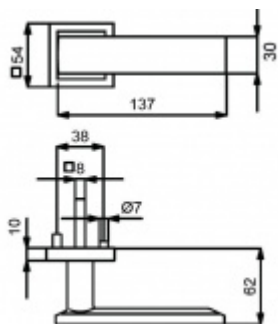

Produktový list

platný k 3. 7. 2024

luxusnikovani.cz
DELIVERED BY EFB

Südmetail Centurio Square-R, chrom leštěný, 4. objektová třída

Sada kování pro interiérové dveře v objektovém standardu dle EN 1906 (4. třída)

Klika je osazena pevně na rozetě s bajonetovým mechanismem.

Kování je vyrobeno z masivní mosazi s povrchovou úpravou nerez vzhled nebo chrom leštěný.

Kování je možné použít také pro interiérové dveře s vysokým zatížením ve veřejných objektech.

- 12 let záruka na funkci
- Objektové provedení i pro standardní interiérové dveře
- Ocelová konstrukce pod rozetami
- Extrémně rychlá a bezchybná montáž
- Klika pevně spojená s rozetou a pružinovým mechanismem.

Sada kování obsahuje spojovací materiál a čtyřhran pro tloušťku dveří 38-42 mm.

Větší tloušťka dveří je možná dle zadání. Příplatek cca 100,- Kč / sada

Čtyřhran u WC zamykání má rozměr 8x8 mm.