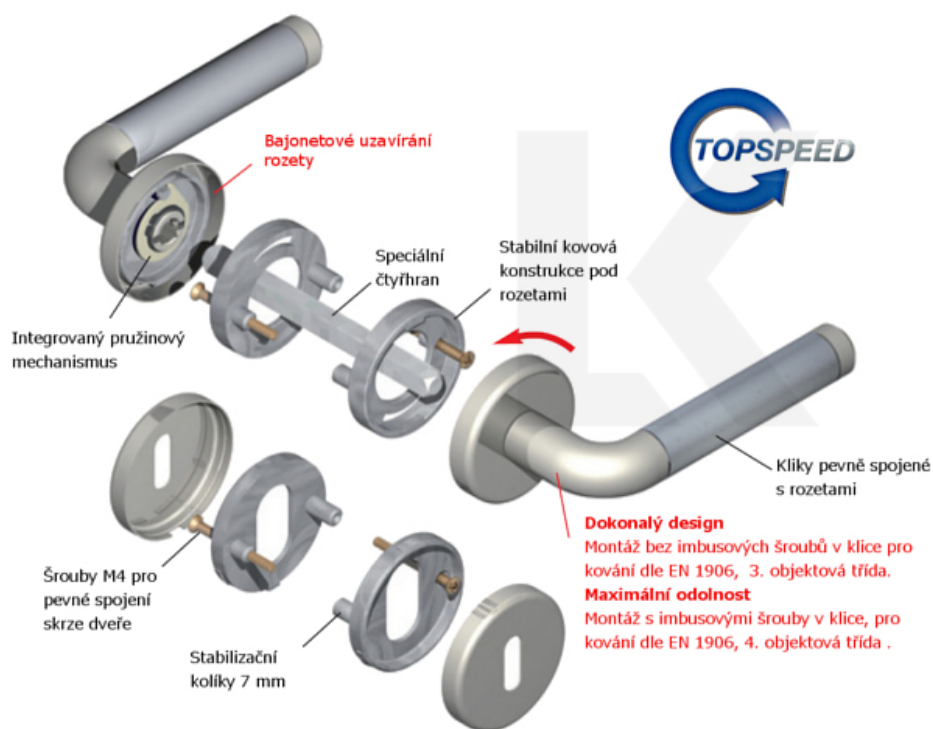

ID produktu: 14541

PLU: 32.54.5540

Sada kování pro interiérové dveře v objektovém standardu dle EN 1906 (4. třída)

Klika je osazena pevně na rozetě s bajonetovým mechanismem.

Na dveřní klice je aplikován reflexní prvek. Ve dne se element nabije a v noci lehce svítí po dobu až 8 hodin. Orientujte se i v noci.

Kování je vyrobeno z masivní mosazi s povrchovou úpravou nerez vzhled nebo chrom leštěný.

Kování je možné použít také pro interiérové dveře s vysokým zatížením ve veřejných objektech.

- 12 let záruka na funkci
- Objektové provedení i pro standardní interiérové dveře
- Ocelová konstrukce pod rozetami
- Extrémně rychlá a bezchybná montáž
- Klika pevně spojená s rozetou a pružinovým mechanismem.

Sada kování obsahuje spojovací materiál a čtyřhran pro tloušťku dveří 38-42 mm.

Větší tloušťka dveří je možná dle zadání. Příplatek cca 100,- Kč / sada

Čtyřhran u WC zamykání má rozměr 8x8 mm.

Cylindrická vložka

WC uzamykání

Sada klika/koule

Vaše cena bez DPH

4 508 Kč

Vaše cena s DPH

5 454,68 Kč

Zobrazit produkt

TECHNICKÉ DETAILY