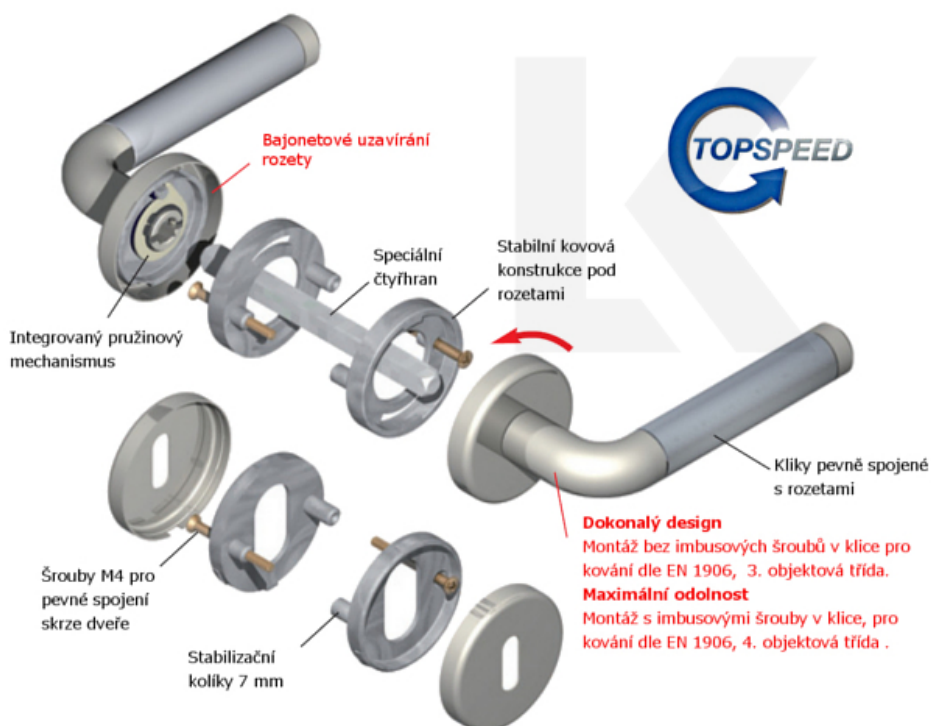

Sada kování obsahuje spojovací materiál a čtyřhran pro tloušťku dveří 38-42 mm.

Větší tloušťka dveří je možná dle zadání. Příplatek cca 100,- Kč / sada

Cylindrická vložka

WC uzamykání

Sada klika/rozetě

Čtyřhran u WC zamykání má rozměr 8x8 mm.

## TECHNICKÉ DETAILY