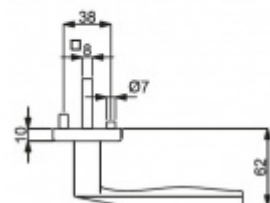

Sada kování obsahuje spojovací materiál a čtyřhran pro tloušťku dveří 38-42 mm.

Větší tloušťka dveří je možná dle zadání. Příplatek cca 100,- Kč / sada

Cylindrická vložka

WC uzamykání

Sada klika/rozetě

Čtyřhran u WC zamykání má rozměr 8x8 mm.