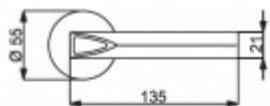

ID produktu: 14539

PLU: 32.54.5510

Sada kování pro interiérové dveře v objektovém standardu dle EN 1906 (4. třída)

Klika je osazena pevně na rozetě s bajonetovým mechanismem.

Na dveřní klíce je aplikován reflexní prvek. Ve dne se element nabije a v noci lehce svítí po dobu až 8 hodin. Orientujte se i v noci.

Sada kování obsahuje spojovací materiál a čtyřhran pro tloušťku dveří 38-42 mm.

Větší tloušťka dveří je možná dle zadání. Příplatek cca 100,- Kč / sada

Cylindrická vložka

WC uzamykání

Sada klika/rozetě

Čtyřhran u WC zamykání má rozměr 8x8 mm.