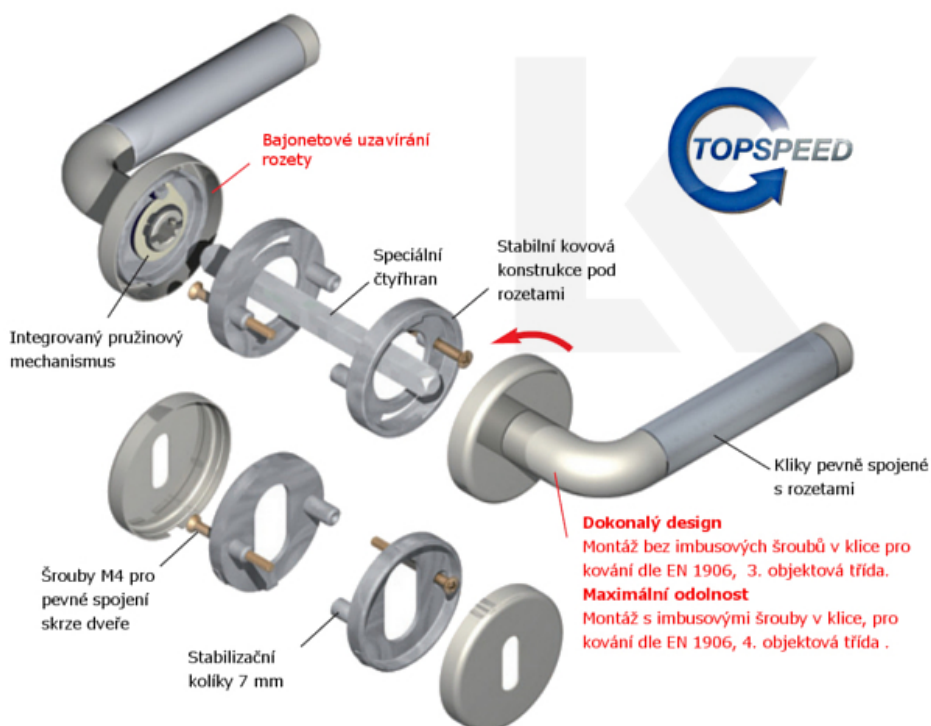

ID produktu: 14538

PLU: 32.54.5870

Sada kování pro interiérové dveře v objektovém standardu dle EN 1906 (4. třída)

Klika je osazena pevně na rozetě s bajonetovým mechanismem.

Na dveřní klice je aplikován reflexní prvek. Ve dne se element nabije a v noci lehce svítí po dobu až 8 hodin. Orientujte se i v noci.

Kování je vyrobeno z masivní mosazi s povrchovou úpravou nerez vzhled nebo chrom leštěný.

Kování je možné použít také pro interiérové dveře s vysokým zatížením ve veřejných objektech.

- 12 let záruka na funkci
- Objektové provedení i pro standardní interiérové dveře
- Ocelová konstrukce pod rozetami
- Extrémně rychlá a bezchybná montáž
- Klika pevně spojená s rozetou a pružinovým mechanismem.

Sada kování obsahuje spojovací materiál a čtyřhran pro tloušťku dveří 38-42 mm.

Větší tloušťka dveří je možná dle zadání. Příplatek cca 100,- Kč / sada

Cylindrická vložka

WC uzamykání

Sada klika/koule

Čtyřhran u WC zamykání má rozměr 8x8 mm.

Vaše cena bez DPH

4 795 Kč

Vaše cena s DPH

5 801,95 Kč

Zobrazit produkt

TECHNICKÉ DETAILY

PODOBNÉ PRODUKTY

**Štítkové kování
Südmetall Pyramide-LS,
Variostar**