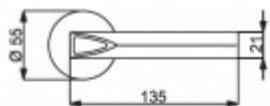

ID produktu: 14538

PLU: 32.54.5870

Sada kování pro interiérové dveře v objektovém standardu dle EN 1906 (4. třída)

Klika je osazena pevně na rozetě s bajonetovým mechanismem.

Na dveřní klice je aplikován reflexní prvek. Ve dne se element nabije a v noci lehce svítí po dobu až 8 hodin. Orientujte se i v noci.

Sada kování obsahuje spojovací materiál a čtyřhran pro tloušťku dveří 38-42 mm.

Větší tloušťka dveří je možná dle zadání. Příplatek cca 100,- Kč / sada

Cylindrická vložka

WC uzamykání

Sada klika/koule

Čtyřhran u WC zamykání má rozměr 8x8 mm.