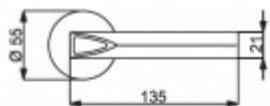

ID produktu: 14537

PLU: 32.54.5520

Sada kování pro interiérové dveře v objektovém standardu dle EN 1906 (4. třída)

Klika je osazena pevně na rozetě s bajonetovým mechanismem.

Na dveřní klice je aplikován reflexní prvek. Ve dne se element nabije a v noci lehce svítí po dobu až 8 hodin. Orientujte se i v noci.

Sada kování obsahuje spojovací materiál a čtyřhran pro tloušťku dveří 38-42 mm.

Větší tloušťka dveří je možná dle zadání. Příplatek cca 100,- Kč / sada

Cylindrická vložka

WC uzamykání

Sada klika/koule

Čtyřhran u WC zamykání má rozměr 8x8 mm.