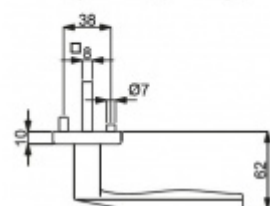

ID produktu: 14537

PLU: 32.54.5520

Sada kování pro interiérové dveře v objektovém standardu dle EN 1906 (4. třída)

Klika je osazena pevně na rozetě s bajonetovým mechanismem.

Na dveřní klice je aplikován reflexní prvek. Ve dne se element nabije a v noci lehce svítí po dobu až 8 hodin. Orientujte se i v noci.

Sada kování obsahuje spojovací materiál a čtyřhran pro tloušťku dveří 38-42 mm.

Větší tloušťka dveří je možná dle zadání. Příplatek cca 100,- Kč / sada

Cylindrická vložka

WC uzamykání

Sada klika/koule

Čtyřhran u WC zamykání má rozměr 8x8 mm.