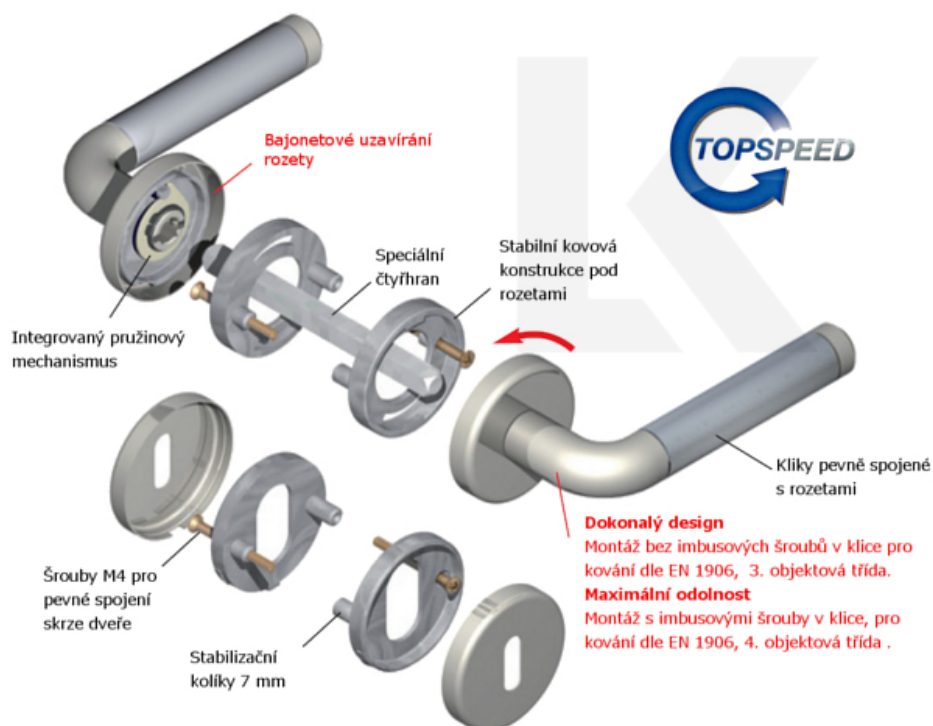

ID produktu: 14537

PLU: 32.54.5520

Sada kování pro interiérové dveře v objektovém standardu dle EN 1906 (4. třída)

Klika je osazena pevně na rozetě s bajonetovým mechanismem.

Na dveřní klice je aplikován reflexní prvek. Ve dne se element nabije a v noci lehce svítí po dobu až 8 hodin. Orientujte se i v noci.

Kování je vyrobeno z masivní mosazi s povrchovou úpravou nerez vzhled nebo chrom leštěný.

Kování je možné použít také pro interiérové dveře s vysokým zatížením ve veřejných objektech.

- 12 let záruka na funkci
- Objektové provedení i pro standardní interiérové dveře
- Ocelová konstrukce pod rozetami
- Extrémně rychlá a bezchybná montáž
- Klika pevně spojená s rozetou a pružinovým mechanismem.

Sada kování obsahuje spojovací materiál a čtyřhran pro tloušťku dveří 38-42 mm.

Větší tloušťka dveří je možná dle zadání. Příplatek cca 100,- Kč / sada

Cylindrická vložka

WC uzamykání

Sada klika/koule

Čtyřhran u WC zamykání má rozměr 8x8 mm.

Vaše cena bez DPH

4 653 Kč

Vaše cena s DPH

5 630,13 Kč

Zobrazit produkt

TECHNICKÉ DETAILY

PODOBNÉ PRODUKTY

**Štítkové kování
Südmetail Pyramide-LS,
Variostar**