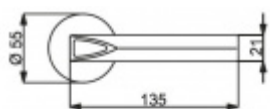

ID produktu: 14536

PLU: 32.54.5880

Sada kování pro interiérové dveře v objektovém standardu dle EN 1906 (4. třída)

Klika je osazena pevně na rozetě s bajonetovým mechanismem.

Na dveřní klice je aplikován reflexní prvek. Ve dne se element nabije a v noci lehce svítí po dobu až 8 hodin. Orientujte se i v noci.

Sada kování obsahuje spojovací materiál a čtyřhran pro tloušťku dveří 38-42 mm.

Větší tloušťka dveří je možná dle zadání. Příplatek cca 100,- Kč / sada

Cylindrická vložka

WC uzamykání

Sada klika/koule

Čtyřhran u WC zamykání má rozměr 8x8 mm.