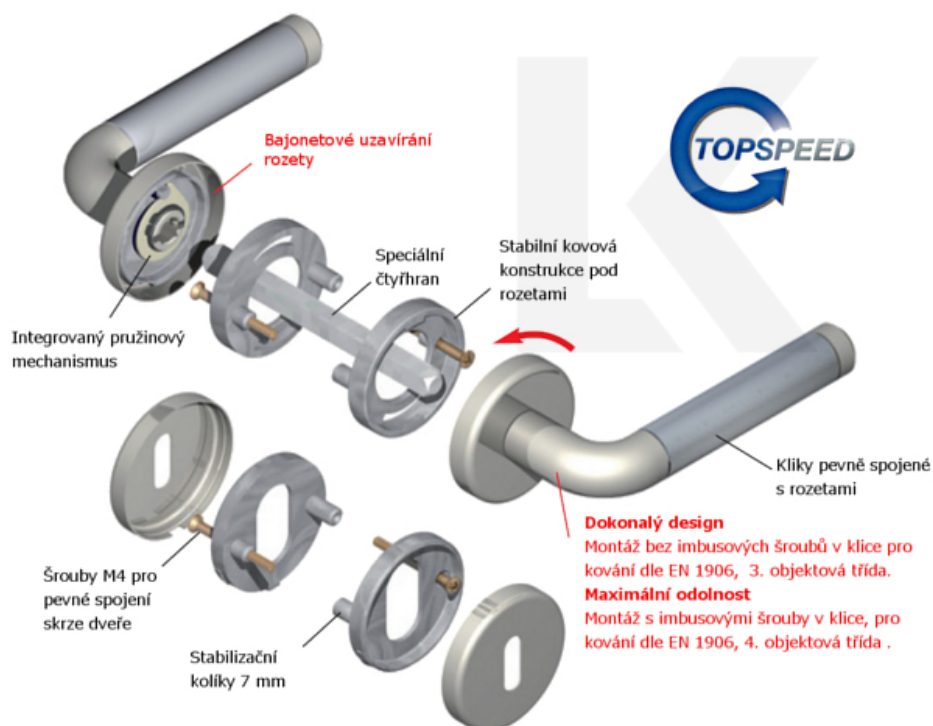

ID produktu: 14536

PLU: 32.54.5880

Sada kování pro interiérové dveře v objektovém standardu dle EN 1906 (4. třída)

Klika je osazena pevně na rozetě s bajonetovým mechanismem.

Na dveřní klice je aplikován reflexní prvek. Ve dne se element nabije a v noci lehce svítí po dobu až 8 hodin. Orientujte se i v noci.

Kování je vyrobeno z masivní mosazi s povrchovou úpravou nerez vzhled nebo chrom leštěný.

Kování je možné použít také pro interiérové dveře s vysokým zatížením ve veřejných objektech.

- 12 let záruka na funkci
- Objektové provedení i pro standardní interiérové dveře
- Ocelová konstrukce pod rozetami
- Extrémně rychlá a bezchybná montáž
- Klika pevně spojená s rozetou a pružinovým mechanismem.

Sada kování obsahuje spojovací materiál a čtyřhran pro tloušťku dveří 38-42 mm.

Větší tloušťka dveří je možná dle zadání. Příplatek cca 100,- Kč / sada

Cylindrická vložka

WC uzamykání

Sada klika/koule

Čtyřhran u WC zamykání má rozměr 8x8 mm.

Vaše cena bez DPH

204,04 €

Vaše cena s DPH

246,89 €

Zobrazit produkt

TECHNICKÉ DETAILY

PODOBNÉ PRODUKTY

**Štítkové kování
Südmetail Pyramide-LS,
Variostar**