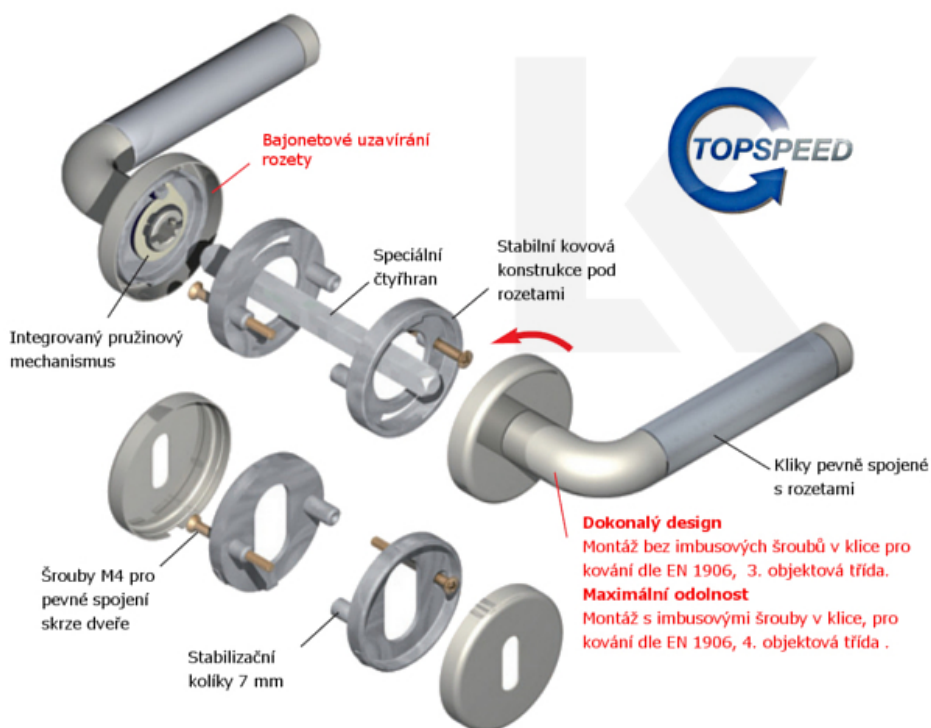

ID produktu: 14535

PLU: 32.54.5530

Sada kování pro interiérové dveře v objektovém standardu dle EN 1906 (4. třída)

Klika je osazena pevně na rozetě s bajonetovým mechanismem.

Na dveřní klice je aplikován reflexní prvek. Ve dne se element nabije a v noci lehce svítí po dobu až 8 hodin. Orientujte se i v noci.

Kování je vyrobeno z masivní mosazi s povrchovou úpravou nerez vzhled nebo chrom leštěný.

Kování je možné použít také pro interiérové dveře s vysokým zatížením ve veřejných objektech.

- 12 let záruka na funkci
- Objektové provedení i pro standardní interiérové dveře
- Ocelová konstrukce pod rozetami
- Extrémně rychlá a bezchybná montáž
- Klika pevně spojená s rozetou a pružinovým mechanismem.

Sada kování obsahuje spojovací materiál a čtyřhran pro tloušťku dveří 38-42 mm.

Větší tloušťka dveří je možná dle zadání. Příplatek cca 100,- Kč / sada

Cylindrická vložka

WC uzamykání

Sada klika/koule

Čtyřhran u WC zamykání má rozměr 8x8 mm.

Vaše cena bez DPH

4 653 Kč

Vaše cena s DPH

5 630,13 Kč

Zobrazit produkt

TECHNICKÉ DETAILY

PODOBNÉ PRODUKTY

**Štítkové kování
Südmetall Pyramide-LS,
Variostar**