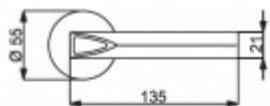

ID produktu: 14535

PLU: 32.54.5530

Sada kování pro interiérové dveře v objektovém standardu dle EN 1906 (4. třída)

Klika je osazena pevně na rozetě s bajonetovým mechanismem.

Na dveřní klice je aplikován reflexní prvek. Ve dne se element nabije a v noci lehce svítí po dobu až 8 hodin. Orientujte se i v noci.

Sada kování obsahuje spojovací materiál a čtyřhran pro tloušťku dveří 38-42 mm.

Větší tloušťka dveří je možná dle zadání. Příplatek cca 100,- Kč / sada

Cylindrická vložka

WC uzamykání

Sada klika/koule

Čtyřhran u WC zamykání má rozměr 8x8 mm.