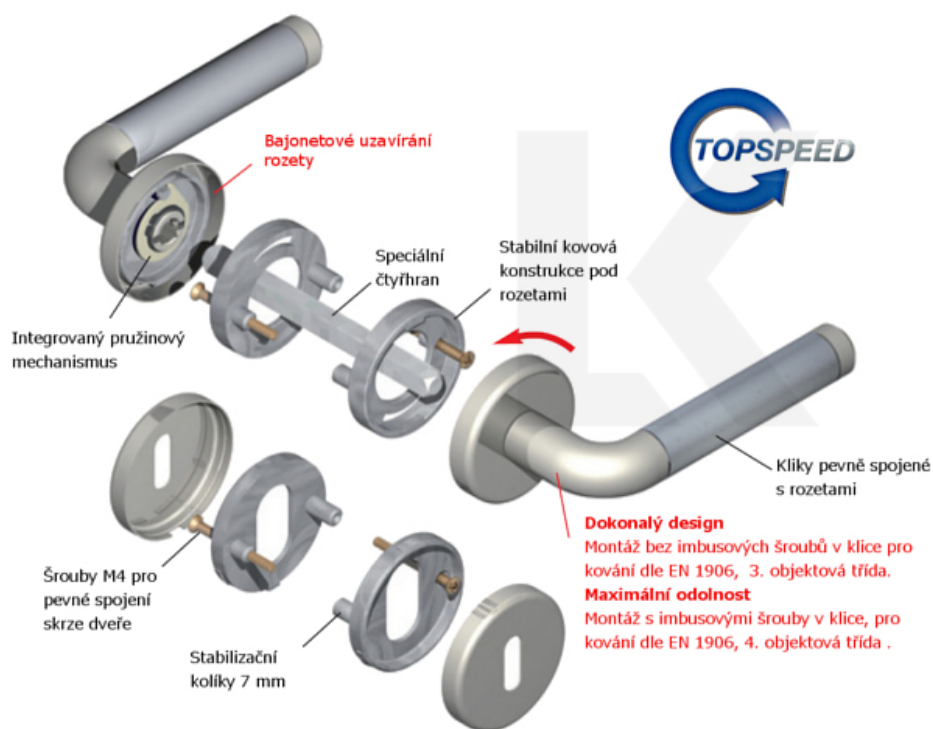

ID produktu: 14534

PLU: 32.54.5850

Sada kování pro interiérové dveře v objektovém standardu dle EN 1906 (4. třída)

Klika je osazena pevně na rozetě s bajonetovým mechanismem.

Na dveřní klice je aplikován reflexní prvek. Ve dne se element nabije a v noci lehce svítí po dobu až 8 hodin. Orientujte se i v noci.

Kování je vyrobeno z masivní mosazi s povrchovou úpravou nerez vzhled nebo chrom leštěný.

Kování je možné použít také pro interiérové dveře s vysokým zatížením ve veřejných objektech.

- 12 let záruka na funkci
- Objektové provedení i pro standardní interiérové dveře
- Ocelová konstrukce pod rozetami
- Extrémně rychlá a bezchybná montáž
- Klika pevně spojená s rozetou a pružinovým mechanismem.

Sada kování obsahuje spojovací materiál a čtyřhran pro tloušťku dveří 38-42 mm.

Větší tloušťka dveří je možná dle zadání. Příplatek cca 100,- Kč / sada

Čtyřhran u WC zamykání má rozměr 8x8 mm.

Cylindrická vložka

WC uzamykání

Sada klika/kouše

Vaše cena bez DPH

179,49 €

Vaše cena s DPH

217,18 €

Zobrazit produkt

TECHNICKÉ DETAILY