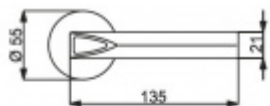

Sada kování obsahuje spojovací materiál a čtyřhran pro tloušťku dveří 38-42 mm.

Větší tloušťka dveří je možná dle zadání. Příplatek cca 100,- Kč / sada

Čtyřhran u WC zamykání má rozměr 8x8 mm.

Cylindrická vložka