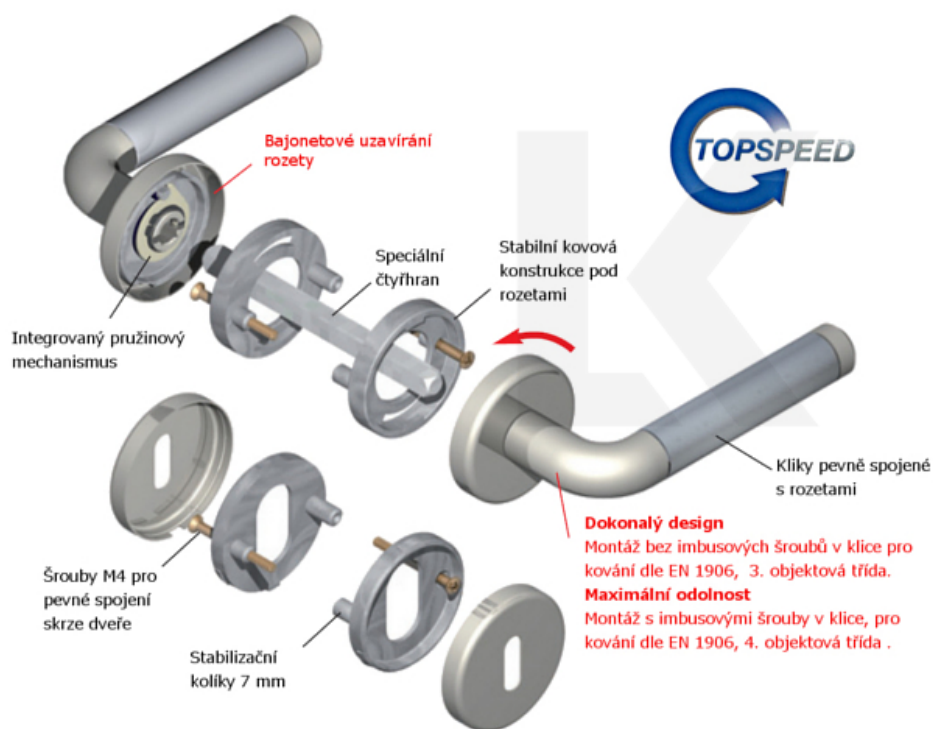

ID produktu: 14533

PLU: 32.54.5500

Sada kování pro interiérové dveře v objektovém standardu dle EN 1906 (4. třída)

Klika je osazena pevně na rozetě s bajonetovým mechanismem.

Na dveřní klice je aplikován reflexní prvek. Ve dne se element nabije a v noci lehce svítí po dobu až 8 hodin. Orientujte se i v noci.

Kování je vyrobeno z masivní mosazi s povrchovou úpravou nerez vzhled nebo chrom leštěný.

Kování je možné použít také pro interiérové dveře s vysokým zatížením ve veřejných objektech.

- 12 let záruka na funkci
- Objektové provedení i pro standardní interiérové dveře
- Ocelová konstrukce pod rozetami
- Extrémně rychlá a bezchybná montáž
- Klika pevně spojená s rozetou a pružinovým mechanismem.

Sada kování obsahuje spojovací materiál a čtyřhran pro tloušťku dveří 38-42 mm.

Větší tloušťka dveří je možná dle zadání. Příplatek cca 100,- Kč / sada

Čtyřhran u WC zamykání má rozměr 8x8 mm.

Cylindrická vložka

WC uzamykání

Sada klika/koule

Vaše cena bez DPH

4 075 Kč

Vaše cena s DPH

4 930,75 Kč

Zobrazit produkt

TECHNICKÉ DETAILY