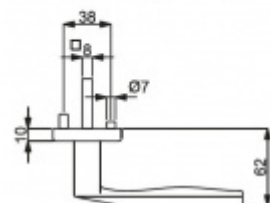

Sada kování obsahuje spojovací materiál a čtyřhran pro tloušťku dveří 38-42 mm.

Větší tloušťka dveří je možná dle zadání. Příplatek cca 100,- Kč / sada

Čtyřhran u WC zamykání má rozměr 8x8 mm.

Cylindrická vložka