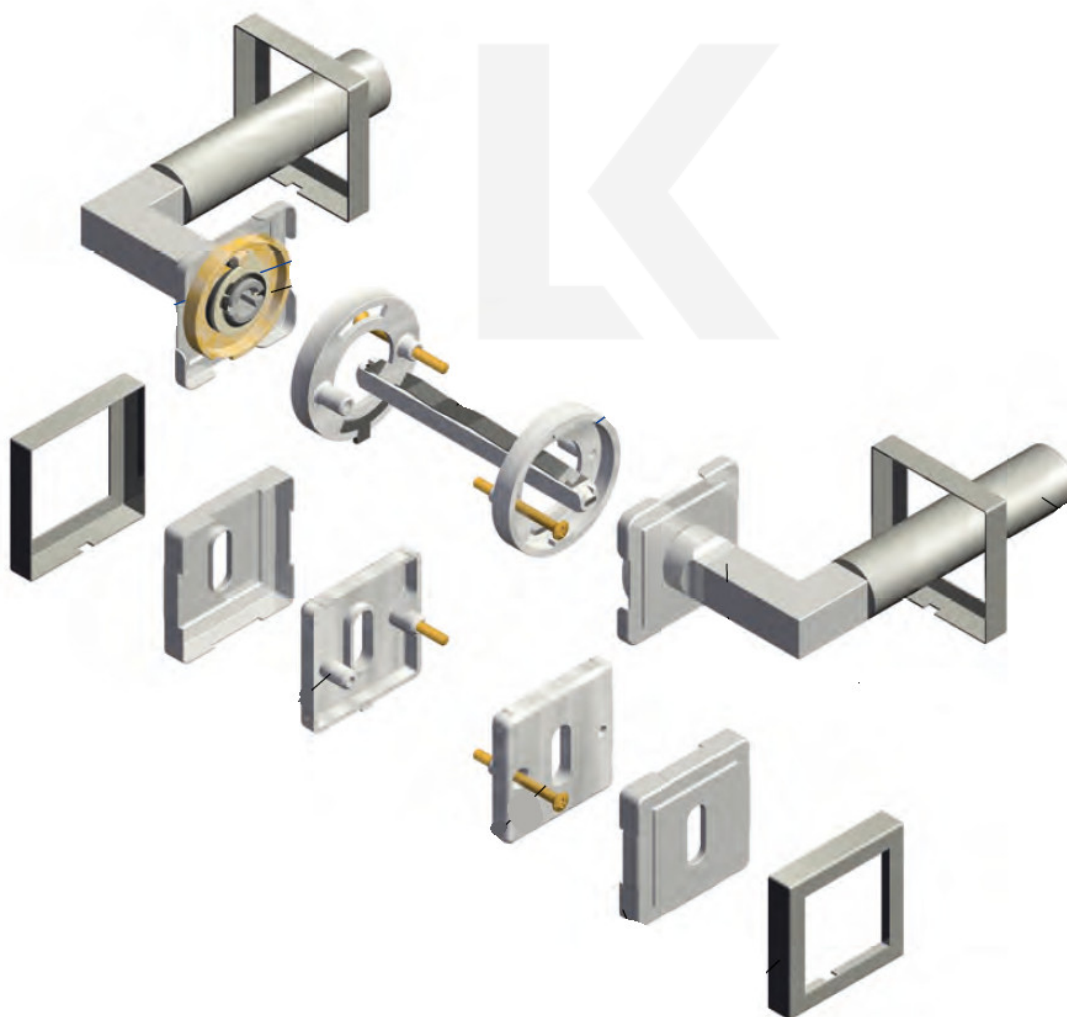

Čtyřhran u WC zamykání má rozměr 8x8 mm.

Vaše cena bez DPH

4 823 Kč

Vaše cena s DPH

5 835,83 Kč

[Zobrazit produkt](#)

TECHNICKÉ DETAILY