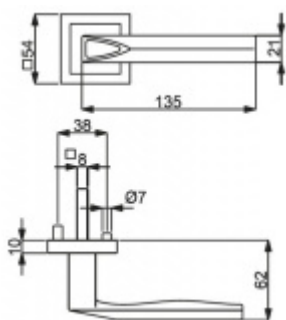

ID produktu: 14531

PLU: 32.54.5300

Sada kování pro interiérové dveře v objektovém standardu dle EN 1906 (4. třída)

Klika je osazena pevně na rozetě s bajonetovým mechanismem.

Na dveřní klíce je aplikován reflexní prvek. Ve dne se element nabije a v noci lehce svítí po dobu až 8 hodin. Orientujte se i v noci.

Sada kování obsahuje spojovací materiál a čtyřhran pro tloušťku dveří 38-42 mm.

Větší tloušťka dveří je možná dle zadání. Příplatek cca 100,- Kč / sada

Cylindrická vložka

WC uzamykání

Sada klika/rozeta

Čtyřhran u WC zamykání má rozměr 8x8 mm.