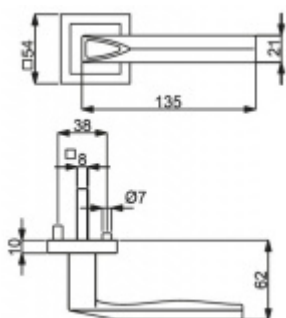

ID produktu: 14528

PLU: 32.54.5730

Sada kování pro interiérové dveře v objektovém standardu dle EN 1906 (4. třída)

Klika je osazena pevně na rozetě s bajonetovým mechanismem.

Na dveřní klice je aplikován reflexní prvek. Ve dne se element nabije a v noci lehce svítí po dobu až 8 hodin. Orientujte se i v noci.

Sada kování obsahuje spojovací materiál a čtyřhran pro tloušťku dveří 38-42 mm.

Větší tloušťka dveří je možná dle zadání. Příplatek cca 100,- Kč / sada

Cylindrická vločka

WC uzamykání

Sada klika/koule

Čtyřhran u WC zamykání má rozměr 8x8 mm.