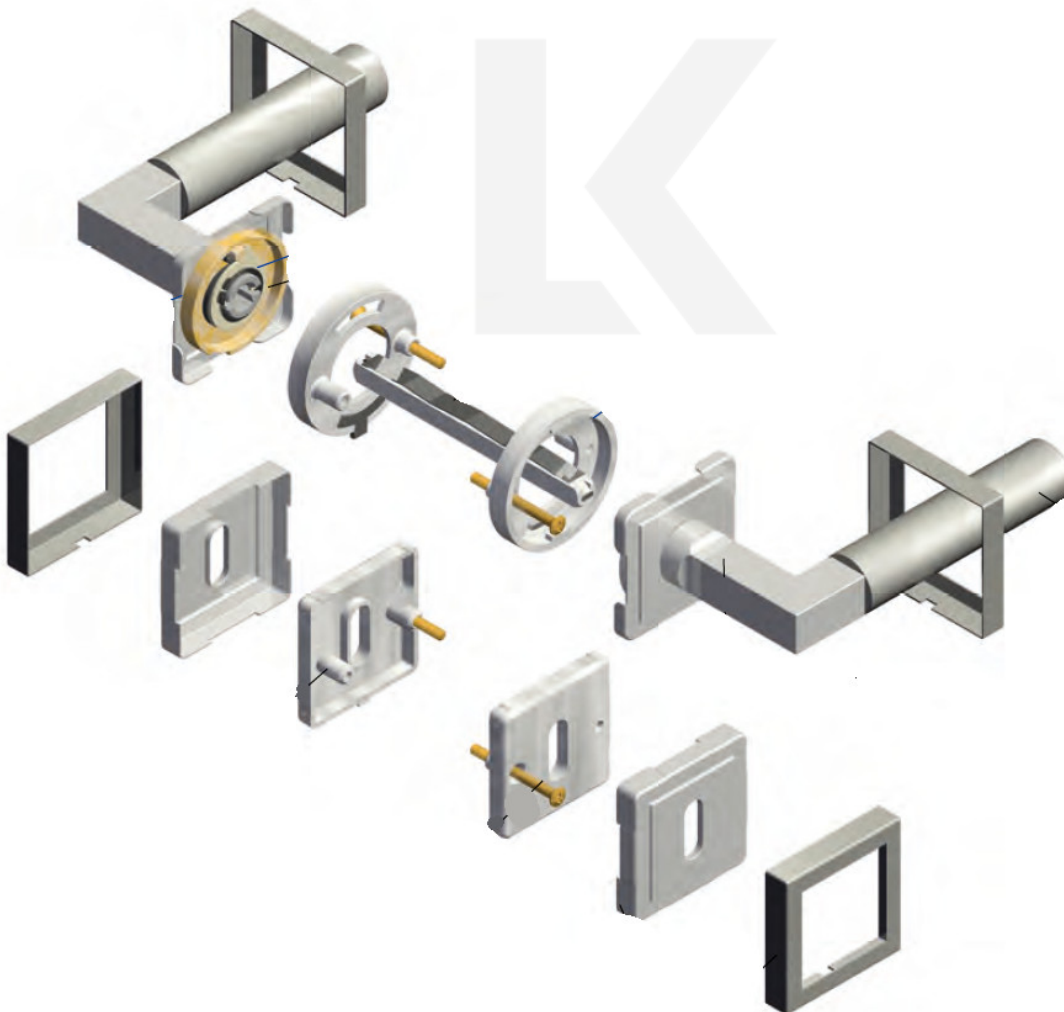

Čtyřhran u WC zamykání má rozměr 8x8 mm.

Vaše cena bez DPH

235,96 €

Vaše cena s DPH

285,51 €

[Zobrazit produkt](#)

TECHNICKÉ DETAILY