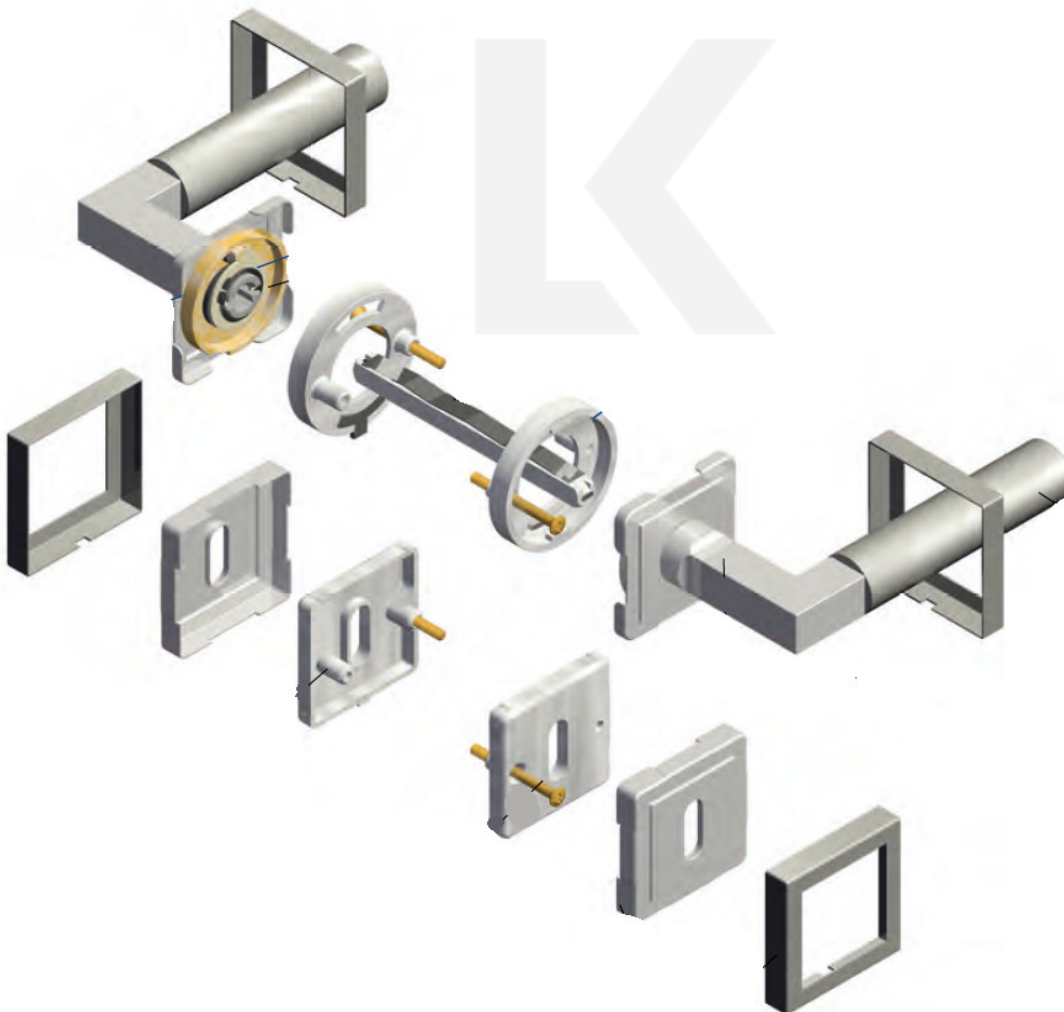

Čtyřhran u WC zamykání má rozměr 8x8 mm.

Vaše cena bez DPH

229,79 €

Vaše cena s DPH

278,04 €

[Zobrazit produkt](#)

TECHNICKÉ DETAILY