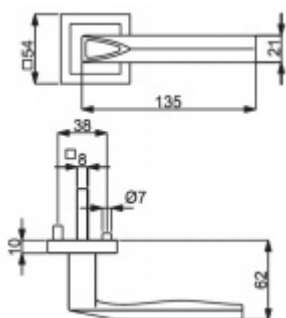

Sada kování obsahuje spojovací materiál a čtyřhran pro tloušťku dveří 38-42 mm.

Větší tloušťka dveří je možná dle zadání. Příplatek cca 100,- Kč / sada

Cylindrická vložka

WC uzamykání

Sada klika/koule

Čtyřhran u WC zamykání má rozměr 8x8 mm.