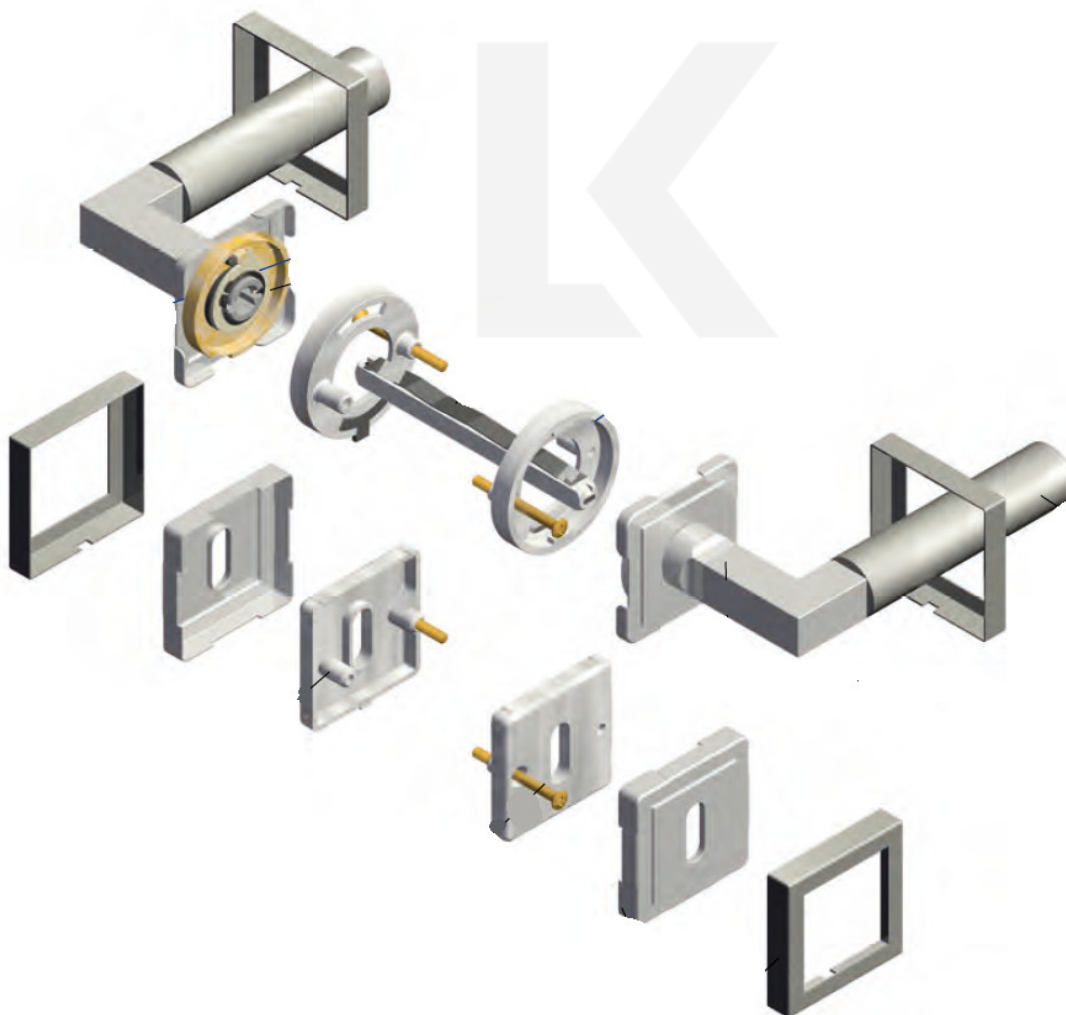

Čtyřhran u WC zamykání má rozměr 8x8 mm.

Vaše cena bez DPH

235,96 €

Vaše cena s DPH

285,51 €

[Zobrazit produkt](#)

TECHNICKÉ DETAILY