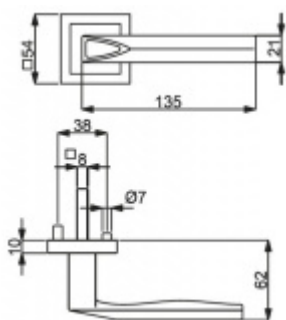

ID produktu: 14526

PLU: 32.54.5720

Sada kování pro interiérové dveře v objektovém standardu dle EN 1906 (4. třída)

Klika je osazena pevně na rozetě s bajonetovým mechanismem.

Na dveřní klíce je aplikován reflexní prvek. Ve dne se element nabije a v noci lehce svítí po dobu až 8 hodin. Orientujte se i v noci.

Sada kování obsahuje spojovací materiál a čtyřhran pro tloušťku dveří 38-42 mm.

Větší tloušťka dveří je možná dle zadání. Příplatek cca 100,- Kč / sada

Cylindrická vložka

WC uzamykání

Sada klika/koule

Čtyřhran u WC zamykání má rozměr 8x8 mm.