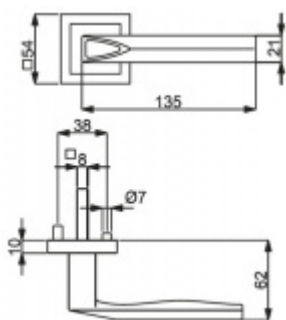

ID produktu: 14525

PLU: 32.54.5310

Sada kování pro interiérové dveře v objektovém standardu dle EN 1906 (4. třída)

Klika je osazena pevně na rozetě s bajonetovým mechanismem.

Na dveřní klice je aplikován reflexní prvek. Ve dne se element nabije a v noci lehce svítí po dobu až 8 hodin. Orientujte se i v noci.

Sada kování obsahuje spojovací materiál a čtyřhran pro tloušťku dveří 38-42 mm.

Větší tloušťka dveří je možná dle zadání. Příplatek cca 100,- Kč / sada

Cylindrická vložka

WC uzamykání

Sada klíčky/rozetě

Čtyřhran u WC zamykání má rozměr 8x8 mm.