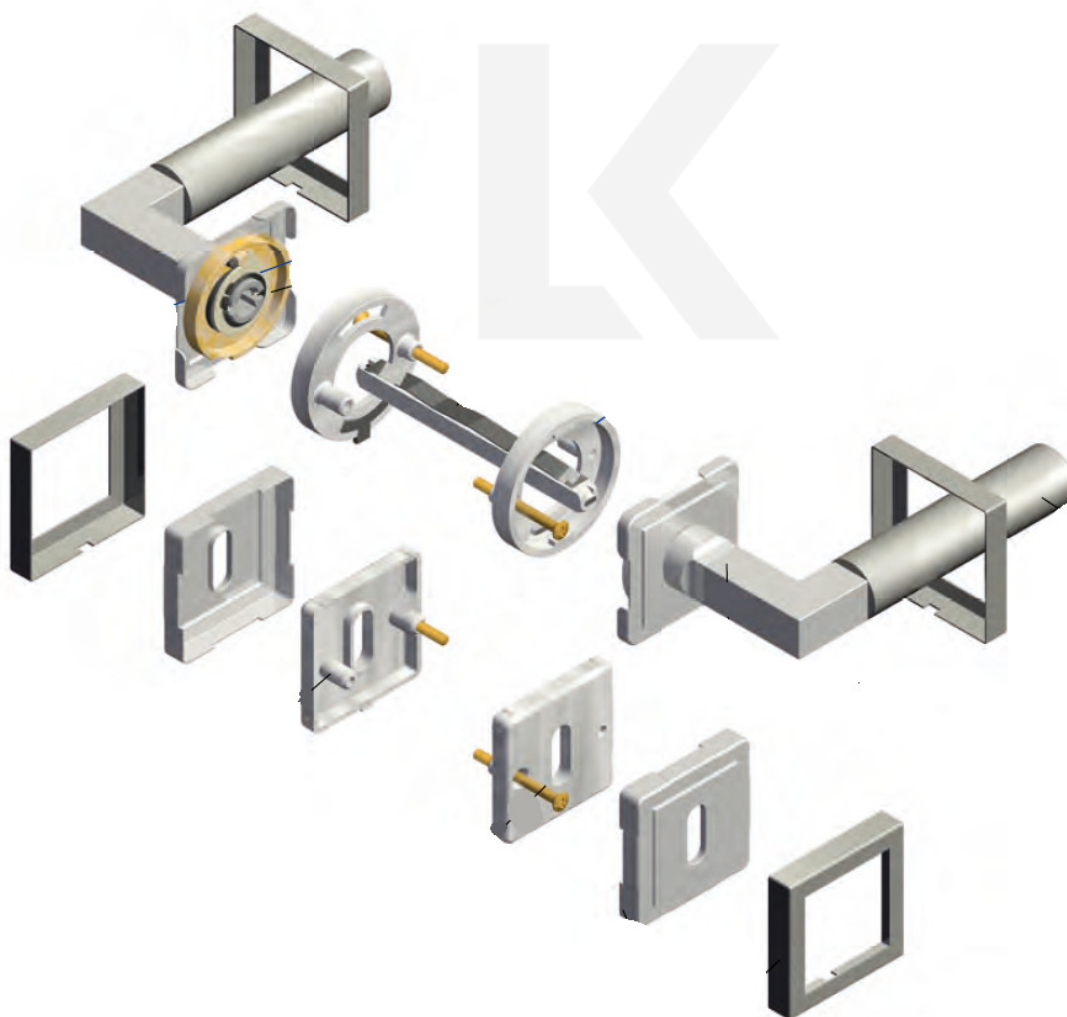

Čtyřhran u WC zamykání má rozměr 8x8 mm.

Vaše cena bez DPH

4 823 Kč

Vaše cena s DPH

5 835,83 Kč

Zobrazit produkt

TECHNICKÉ DETAILY