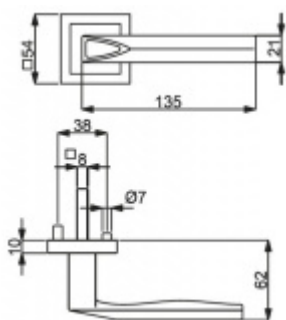

ID produktu: 14524

PLU: 32.54.5710

Sada kování pro interiérové dveře v objektovém standardu dle EN 1906 (4. třída)

Klika je osazena pevně na rozetě s bajonetovým mechanismem.

Na dveřní klíce je aplikován reflexní prvek. Ve dne se element nabije a v noci lehce svítí po dobu až 8 hodin. Orientujte se i v noci.

Sada kování obsahuje spojovací materiál a čtyřhran pro tloušťku dveří 38-42 mm.

Větší tloušťka dveří je možná dle zadání. Příplatek cca 100,- Kč / sada

Cylindrická vložka

WC uzamykání

Sada klika/rozeta

Čtyřhran u WC zamykání má rozměr 8x8 mm.