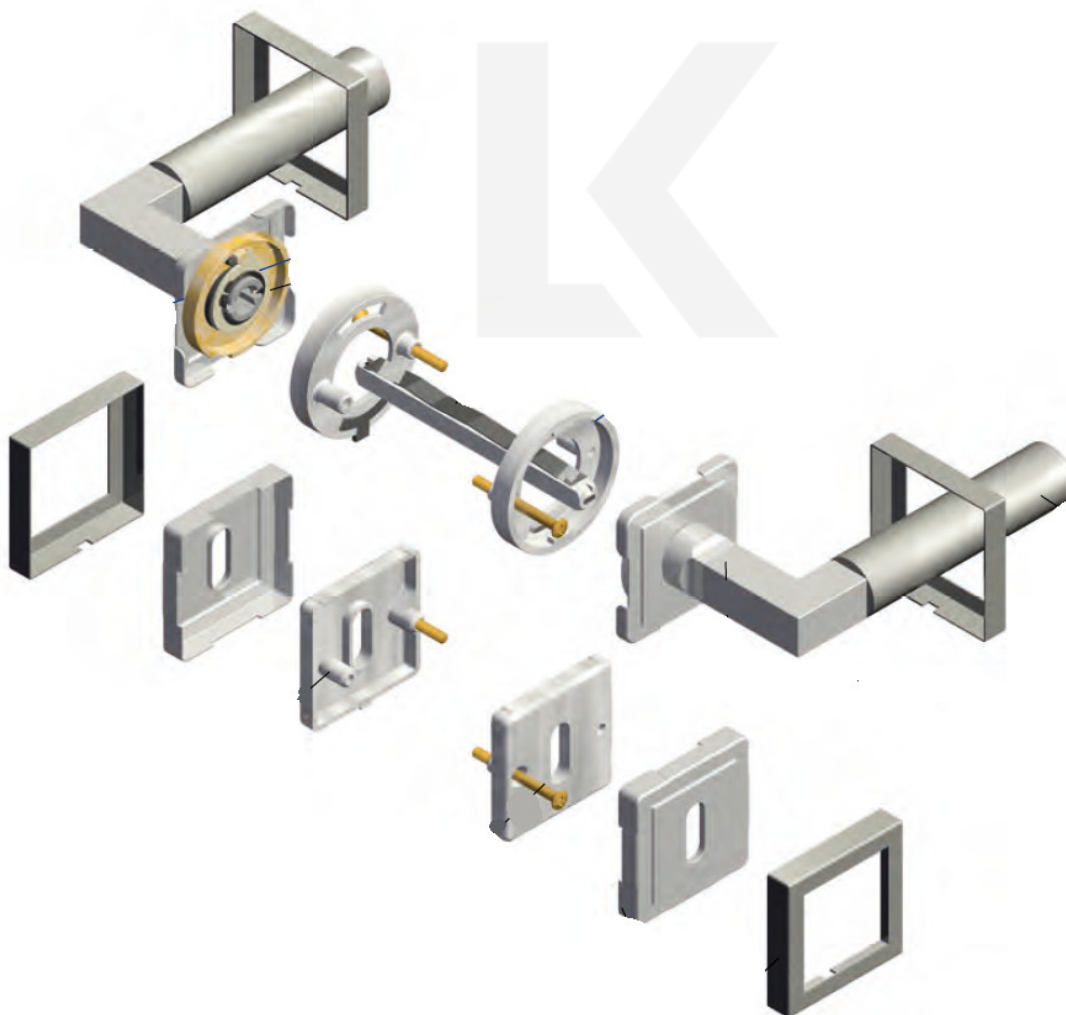

Čtyřhran u WC zamykání má rozměr 8x8 mm.

Vaše cena bez DPH

4 968 Kč

Vaše cena s DPH

6 011,28 Kč

[Zobrazit produkt](#)

TECHNICKÉ DETAILY