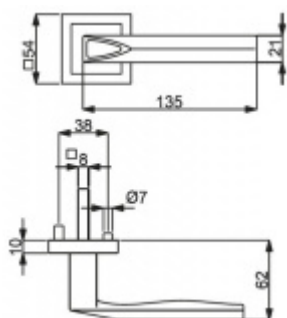

ID produktu: 14522

PLU: 32.54.5740

Sada kování pro interiérové dveře v objektovém standardu dle EN 1906 (4. třída)

Klika je osazena pevně na rozetě s bajonetovým mechanismem.

Na dveřní klíce je aplikován reflexní prvek. Ve dne se element nabije a v noci lehce svítí po dobu až 8 hodin. Orientujte se i v noci.

Sada kování obsahuje spojovací materiál a čtyřhran pro tloušťku dveří 38-42 mm.

Větší tloušťka dveří je možná dle zadání. Příplatek cca 100,- Kč / sada

Cylindrická vložka

WC uzamykání

Sada klika/rozeta

Čtyřhran u WC zamykání má rozměr 8x8 mm.