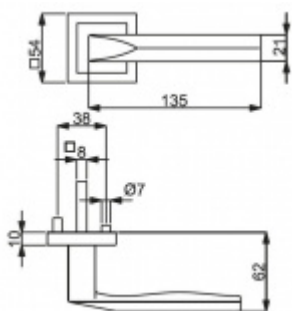

Produktový list

platný k 6. 7. 2024

luxusnikovani.cz
DELIVERED BY EFB

Cylindrická vložka

Súdmetall Pyramide Square-R, nerez vzhled, 4. objektová třída klika / klika, WC uzamykání, Moderní design

ID produktu: 14520

PLU: 32.56.5690

Sada kování pro interiérové dveře v objektovém standardu dle EN 1906 (4. třída)

Klika je osazena pevně na rozetě s bajonetovým mechanismem.

Kování je vyrobeno z masivní mosazi s povrchovou úpravou nerez vzhled.

Kování je možné použít také pro interiérové dveře s vysokým zatížením ve veřejných objektech.

- 12 let záruka na funkci
- Objektové provedení i pro standardní interiérové dveře
- Ocelová konstrukce pod rozetami
- Extrémně rychlá a bezchybná montáž
- Klika pevně spojená s rozetou a pružinovým mechanismem.

Sada kování obsahuje spojovací materiál a čtyřhran pro tloušťku dveří 38-42 mm.

Větší tloušťka dveří je možná dle zadání. Příplatek cca 100,- Kč / sada

Čtyřhran u WC zamykání má rozměr 8x8 mm.