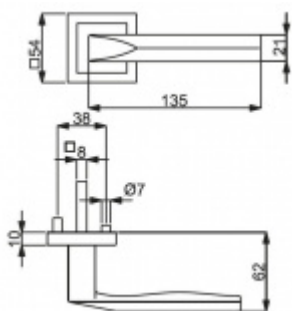

Produktový list

platný k 6. 7. 2024

luxusnikovani.cz
DELIVERED BY EFB

Cylindrická vložka

Súdmetall Pyramide Square-R, nerez vzhled, 4. objektová třída klika / klika, Cylindrická vložka, Moderní design

ID produktu: 14519

PLU: 32.56.5660

Sada kování pro interiérové dveře v objektovém standardu dle EN 1906 (4. třída)

Klika je osazena pevně na rozetě s bajonetovým mechanismem.

Kování je vyrobeno z masivní mosazi s povrchovou úpravou nerez vzhled.

Kování je možné použít také pro interiérové dveře s vysokým zatížením ve veřejných objektech.

- 12 let záruka na funkci
- Objektové provedení i pro standardní interiérové dveře
- Ocelová konstrukce pod rozetami
- Extrémně rychlá a bezchybná montáž
- Klika pevně spojená s rozetou a pružinovým mechanismem.

Sada kování obsahuje spojovací materiál a čtyřhran pro tloušťku dveří 38-42 mm.

Větší tloušťka dveří je možná dle zadání. Příplatek cca 100,- Kč / sada

Čtyřhran u WC zamykání má rozměr 8x8 mm.