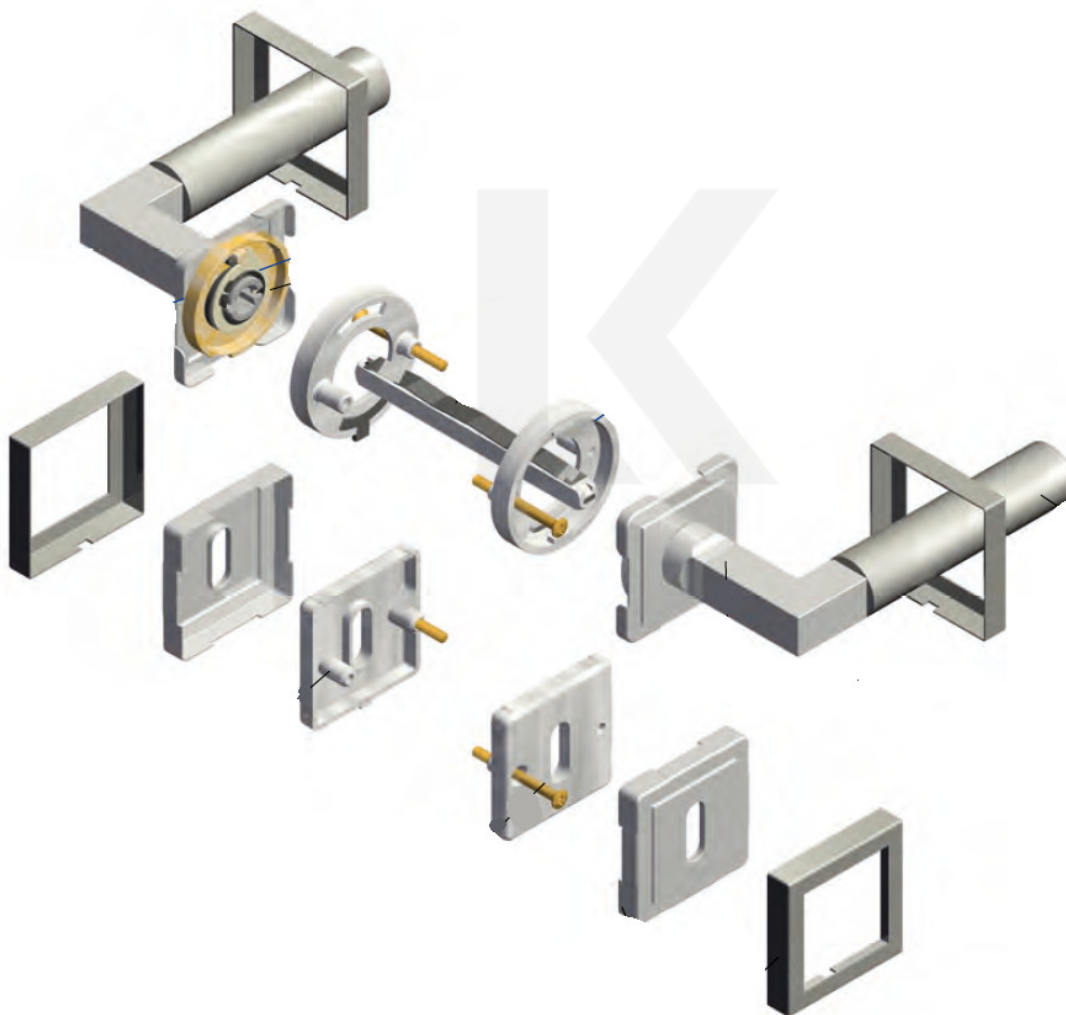

Vaše cena bez DPH

145,74 €

Vaše cena s DPH

176,35 €

Zobrazit produkt

TECHNICKÉ DETAILY