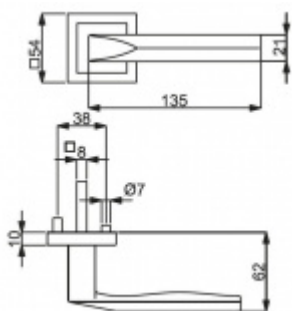

Produktový list

platný k 6. 7. 2024

luxusnikovani.cz
DELIVERED BY EFB

Cylindrická vložka

WC zámkyání

Sada kliky/koule

Súdmetall Pyramide Square-R, nerez vzhled, 4. objektová třída Klika/koule - levá, Cylindrická vložka, Moderní design

ID produktu: 14517

PLU: 32.56.5680

Sada kování pro interiérové dveře v objektovém standardu dle EN 1906 (4. třída)

Klika je osazena pevně na rozetě s bajonetovým mechanismem.

Kování je vyrobeno z masivní mosazi s povrchovou úpravou nerez vzhled.

Sada kování obsahuje spojovací materiál a čtyřhran pro tloušťku dveří 38-42 mm.

Větší tloušťka dveří je možná dle zadání. Příplatek cca 100,- Kč / sada

Čtyřhran u WC zamykání má rozměr 8x8 mm.

Vaše cena bez DPH